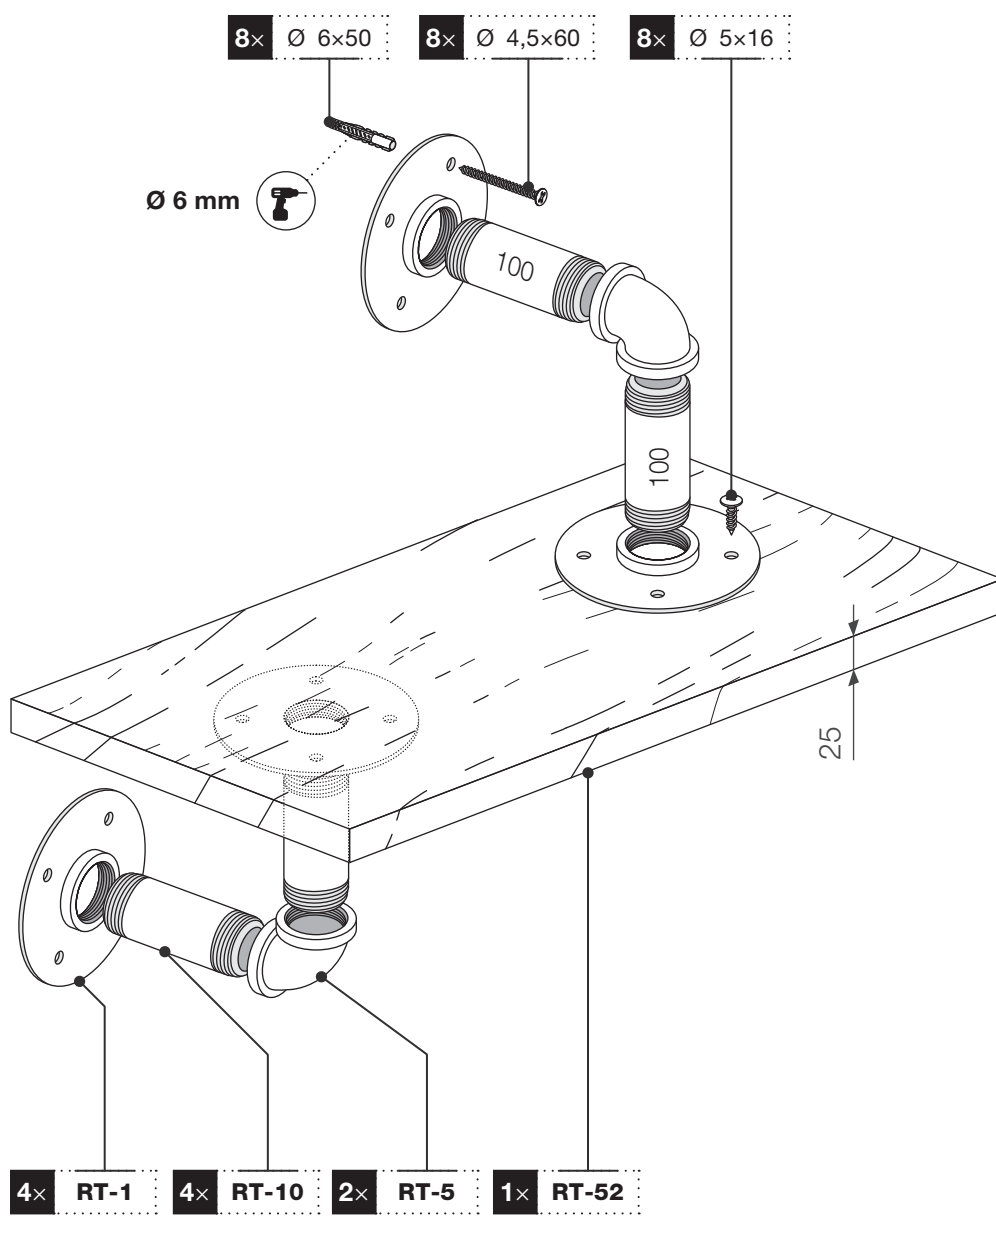

Art.: 3110

	4x RT-1
	2x RT-5
	4x RT-10 100 mm
	1x RT-52 600x250x25 mm

	8x Ø 5x16 mm
	8x Ø 4,5x60 mm
	8x Ø 6x50 mm
	1x 3 m

**CZ** Společnost WALTECO s.r.o. nepřebírá žádnou odpovědnost za škody na majetku nebo zranění osob v důsledku nesprávného použití.  
**EN** WALTECO s.r.o. assumes no liability for property damage or personal injury resulting from improper use.  
**DE** WALTECO s.r.o. übernimmt keine Haftung für Sach- oder Personenschäden, die durch unsachgemäßen Gebrauch entstehen.