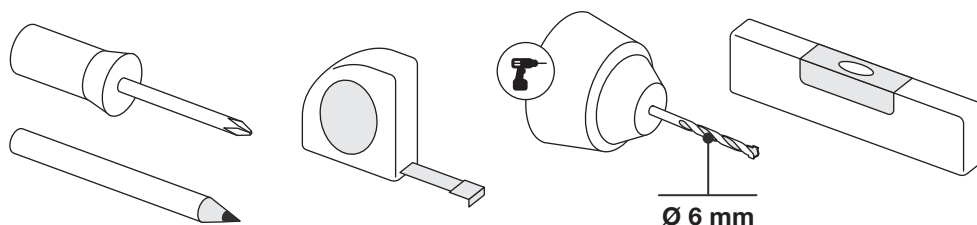

Art.: 3110

	4x RT-1
	2x RT-5
	4x RT-10 100 mm
	1x RT-52 600x250x25 mm

	8x Ø 5x16 mm
	8x Ø 4,5x60 mm
	8x Ø 6x50 mm
	1x 3 m

**CZ** Společnost WALTECO s.r.o. nepřebírá žádnou odpovědnost za škody na majetku nebo zranění osob v důsledku nesprávného použití.  
**EN** WALTECO s.r.o. assumes no liability for property damage or personal injury resulting from improper use.  
**DE** WALTECO s.r.o. übernimmt keine Haftung für Sach- oder Personenschäden, die durch unsachgemäßen Gebrauch entstehen.