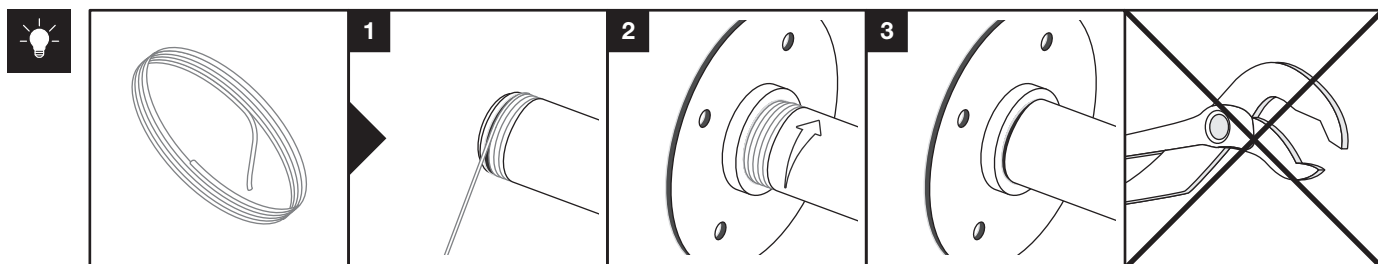

Art.: 3110

	4x RT-1
	2x RT-5
	4x RT-10 100 mm
	1x RT-52 600x250x25 mm

	8x Ø 5x16 mm
	8x Ø 4,5x60 mm
	8x Ø 6x50 mm
	1x 3 m

**CZ** Společnost WALTECO s.r.o. nepřebírá žádnou odpovědnost za škody na majetku nebo zranění osob v důsledku nesprávného použití.  
**EN** WALTECO s.r.o. assumes no liability for property damage or personal injury resulting from improper use.  
**DE** WALTECO s.r.o. übernimmt keine Haftung für Sach- oder Personenschäden, die durch unsachgemäßen Gebrauch entstehen.