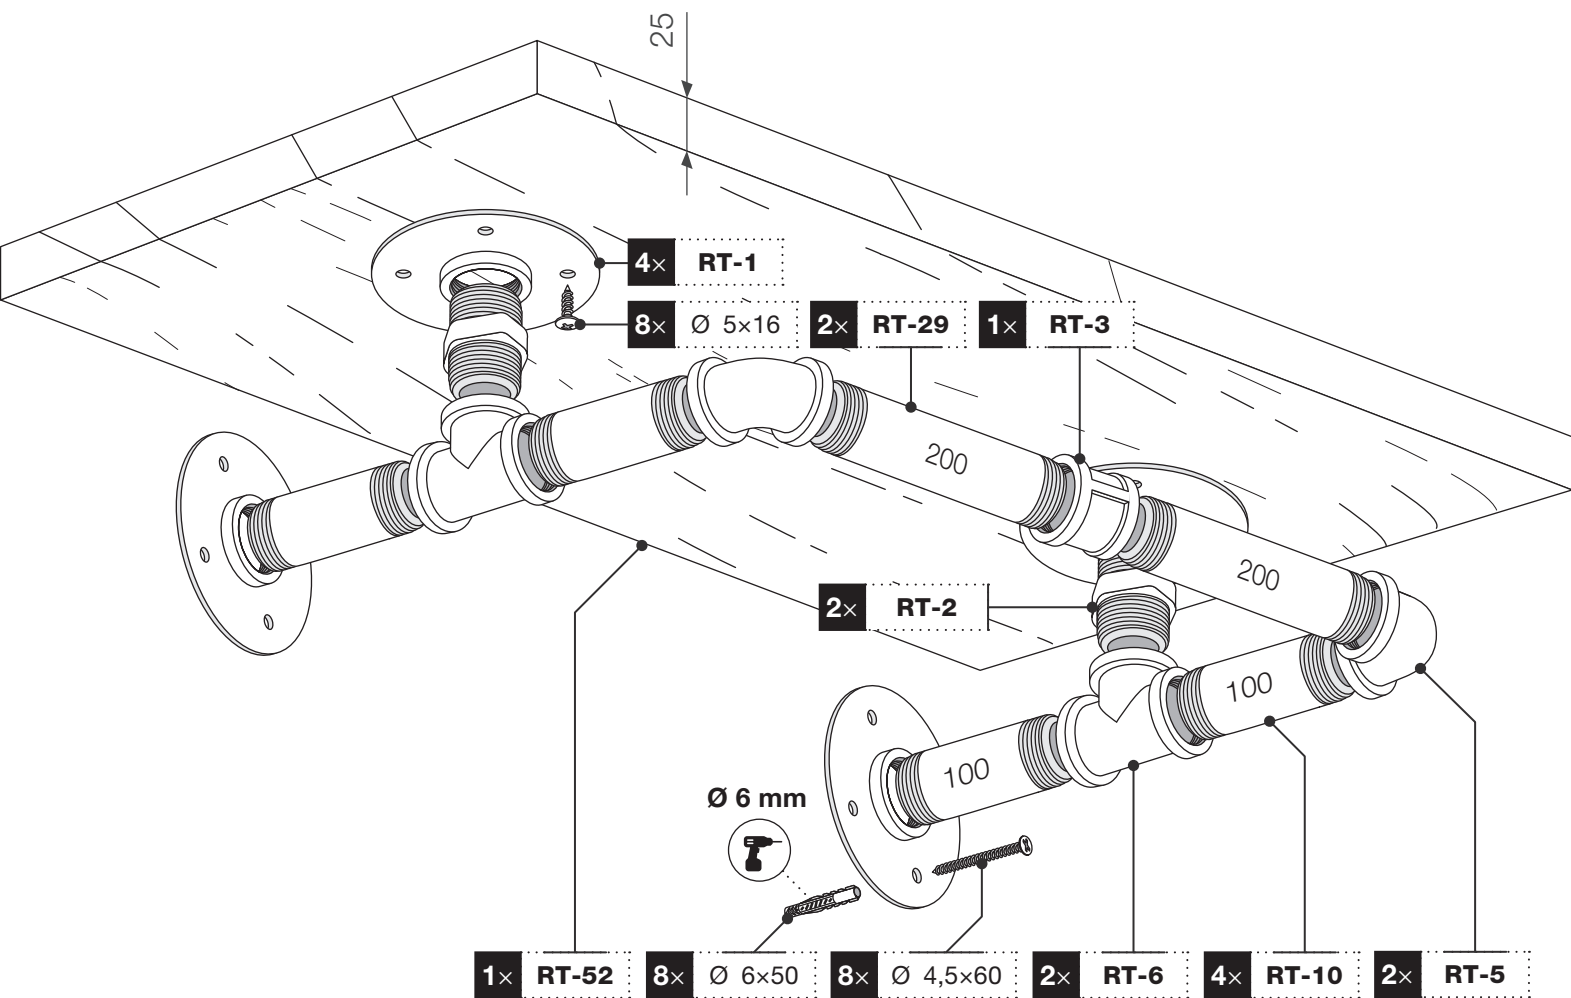

Art.: 3111

[mm]

**CZ** Společnost WALTECO s.r.o. nepřebírá žádnou odpovědnost za škody na majetku nebo zranění osob v důsledku nesprávného použití.  
**EN** WALTECO s.r.o. assumes no liability for property damage or personal injury resulting from improper use.  
**DE** WALTECO s.r.o. übernimmt keine Haftung für Sach- oder Personenschäden, die durch unsachgemäßen Gebrauch entstehen.