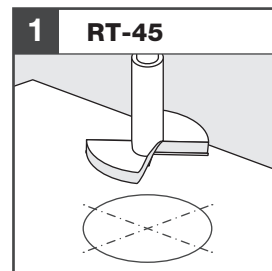

Art.: 3115

	2x RT-1
	6x RT-2
	6x RT-3
	5x RT-5
	3x RT-6
	3x RT-17
	12x RT-10 100 mm
	3x RT-51 400x200x25 mm
	1x RT-45
	8x Ø 4,5x60 mm
	8x Ø 6x50 mm
	1x 9 m

[mm]

CZ Společnost WALTECO s.r.o. nepřebírá žádnou odpovědnost za škody na majetku nebo zranění osob v důsledku nesprávného použití.
EN WALTECO s.r.o. assumes no liability for property damage or personal injury resulting from improper use.
DE WALTECO s.r.o. übernimmt keine Haftung für Sach- oder Personenschäden, die durch unsachgemäßen Gebrauch entstehen.