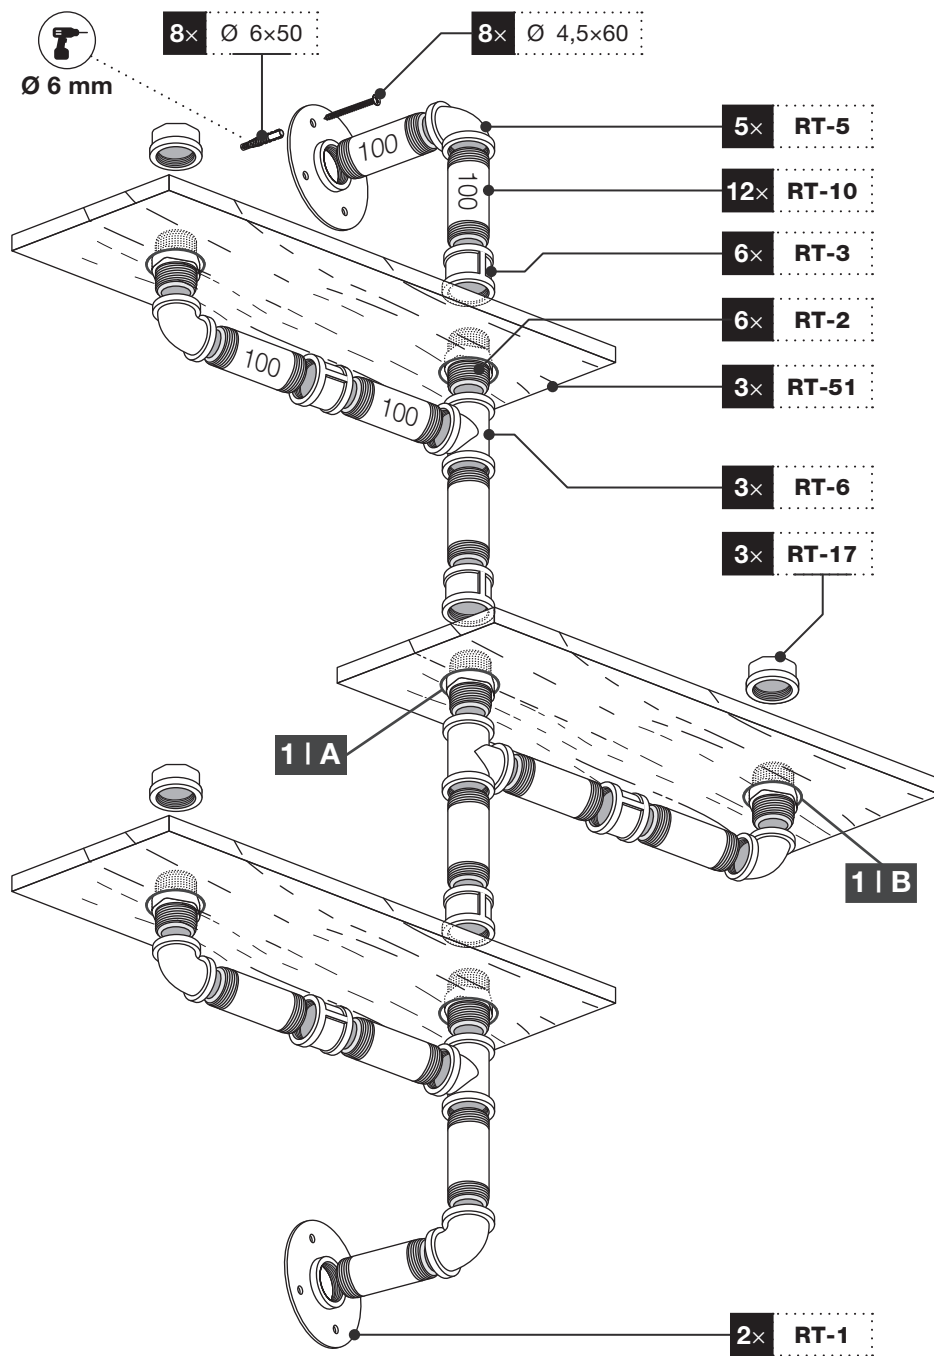

Art.: 3115

	2x RT-1
	6x RT-2
	6x RT-3
	5x RT-5
	3x RT-6
	3x RT-17
	12x RT-10 100 mm
	3x RT-51 400x200x25 mm
	1x RT-45
	8x Ø 4,5x60 mm
	8x Ø 6x50 mm
	1x 9 m

[mm]

CZ Společnost WALTECO s.r.o. nepřebírá žádnou odpovědnost za škody na majetku nebo zranění osob v důsledku nesprávného použití.
EN WALTECO s.r.o. assumes no liability for property damage or personal injury resulting from improper use.
DE WALTECO s.r.o. übernimmt keine Haftung für Sach- oder Personenschäden, die durch unsachgemäßen Gebrauch entstehen.