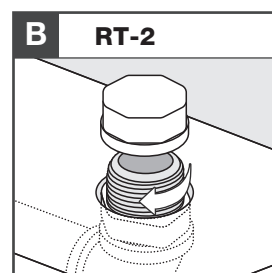

Art.: 3115

	2x RT-1
	6x RT-2
	6x RT-3
	5x RT-5
	3x RT-6
	3x RT-17
	12x RT-10 100 mm
	3x RT-51 400x200x25 mm
	1x RT-45
	8x Ø 4,5x60 mm
	8x Ø 6x50 mm
	1x 9 m

[mm]

CZ Společnost WALTECO s.r.o. nepřebírá žádnou odpovědnost za škody na majetku nebo zranění osob v důsledku nesprávného použití.
EN WALTECO s.r.o. assumes no liability for property damage or personal injury resulting from improper use.
DE WALTECO s.r.o. übernimmt keine Haftung für Sach- oder Personenschäden, die durch unsachgemäßen Gebrauch entstehen.