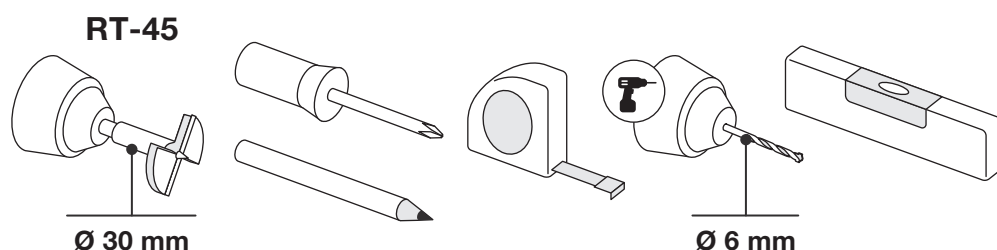

Art.: 3115

	2x RT-1
	6x RT-2
	6x RT-3
	5x RT-5
	3x RT-6
	3x RT-17
	12x RT-10 100 mm
	3x RT-51 400x200x25 mm
	1x RT-45
	8x Ø 4,5x60 mm
	8x Ø 6x50 mm
	1x 9 m

[mm]

CZ Společnost WALTECO s.r.o. nepřebírá žádnou odpovědnost za škody na majetku nebo zranění osob v důsledku nesprávného použití.
EN WALTECO s.r.o. assumes no liability for property damage or personal injury resulting from improper use.
DE WALTECO s.r.o. übernimmt keine Haftung für Sach- oder Personenschäden, die durch unsachgemäßen Gebrauch entstehen.