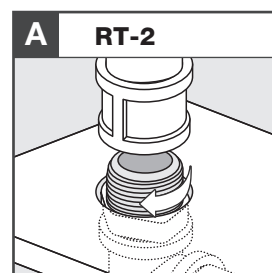

Art.: 3115

	2x RT-1
	6x RT-2
	6x RT-3
	5x RT-5
	3x RT-6
	3x RT-17
	12x RT-10 100 mm
	3x RT-51 400x200x25 mm
	1x RT-45
	8x Ø 4,5x60 mm
	8x Ø 6x50 mm
	1x 9 m

[mm]

CZ Společnost WALTECO s.r.o. nepřebírá žádnou odpovědnost za škody na majetku nebo zranění osob v důsledku nesprávného použití.
EN WALTECO s.r.o. assumes no liability for property damage or personal injury resulting from improper use.
DE WALTECO s.r.o. übernimmt keine Haftung für Sach- oder Personenschäden, die durch unsachgemäßen Gebrauch entstehen.