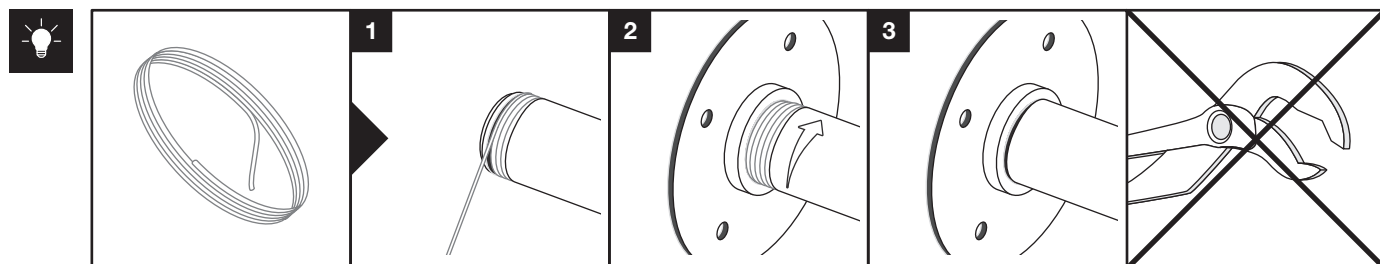

Art.: 3115

	2x RT-1
	6x RT-2
	6x RT-3
	5x RT-5
	3x RT-6
	3x RT-17
	12x RT-10 100 mm
	3x RT-51 400x200x25 mm
	1x RT-45
	8x Ø 4,5x60 mm
	8x Ø 6x50 mm
	1x 9 m

[mm]

CZ Společnost WALTECO s.r.o. nepřebírá žádnou odpovědnost za škody na majetku nebo zranění osob v důsledku nesprávného použití.
EN WALTECO s.r.o. assumes no liability for property damage or personal injury resulting from improper use.
DE WALTECO s.r.o. übernimmt keine Haftung für Sach- oder Personenschäden, die durch unsachgemäßen Gebrauch entstehen.