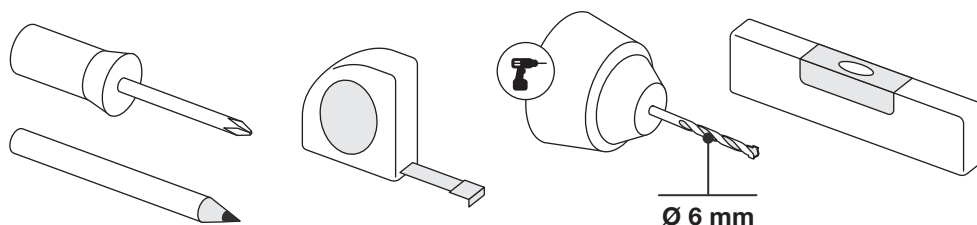

Art.: 3116

Ø 6 mm

[mm]

**CZ** Společnost WALTECO s.r.o. nepřebírá žádnou odpovědnost za škody na majetku nebo zranění osob v důsledku nesprávného použití.  
**EN** WALTECO s.r.o. assumes no liability for property damage or personal injury resulting from improper use.  
**DE** WALTECO s.r.o. übernimmt keine Haftung für Sach- oder Personenschäden, die durch unsachgemäßen Gebrauch entstehen.