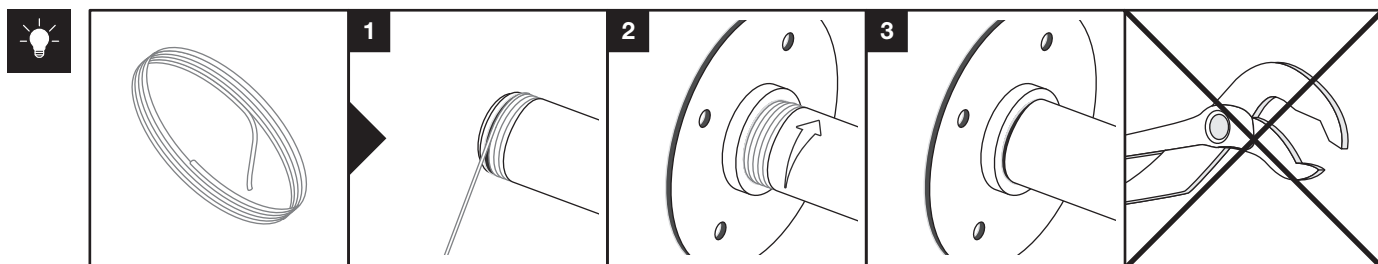

Art.: 3116

Ø 6 mm

[mm]

**CZ** Společnost WALTECO s.r.o. nepřebírá žádnou odpovědnost za škody na majetku nebo zranění osob v důsledku nesprávného použití.  
**EN** WALTECO s.r.o. assumes no liability for property damage or personal injury resulting from improper use.  
**DE** WALTECO s.r.o. übernimmt keine Haftung für Sach- oder Personenschäden, die durch unsachgemäßen Gebrauch entstehen.