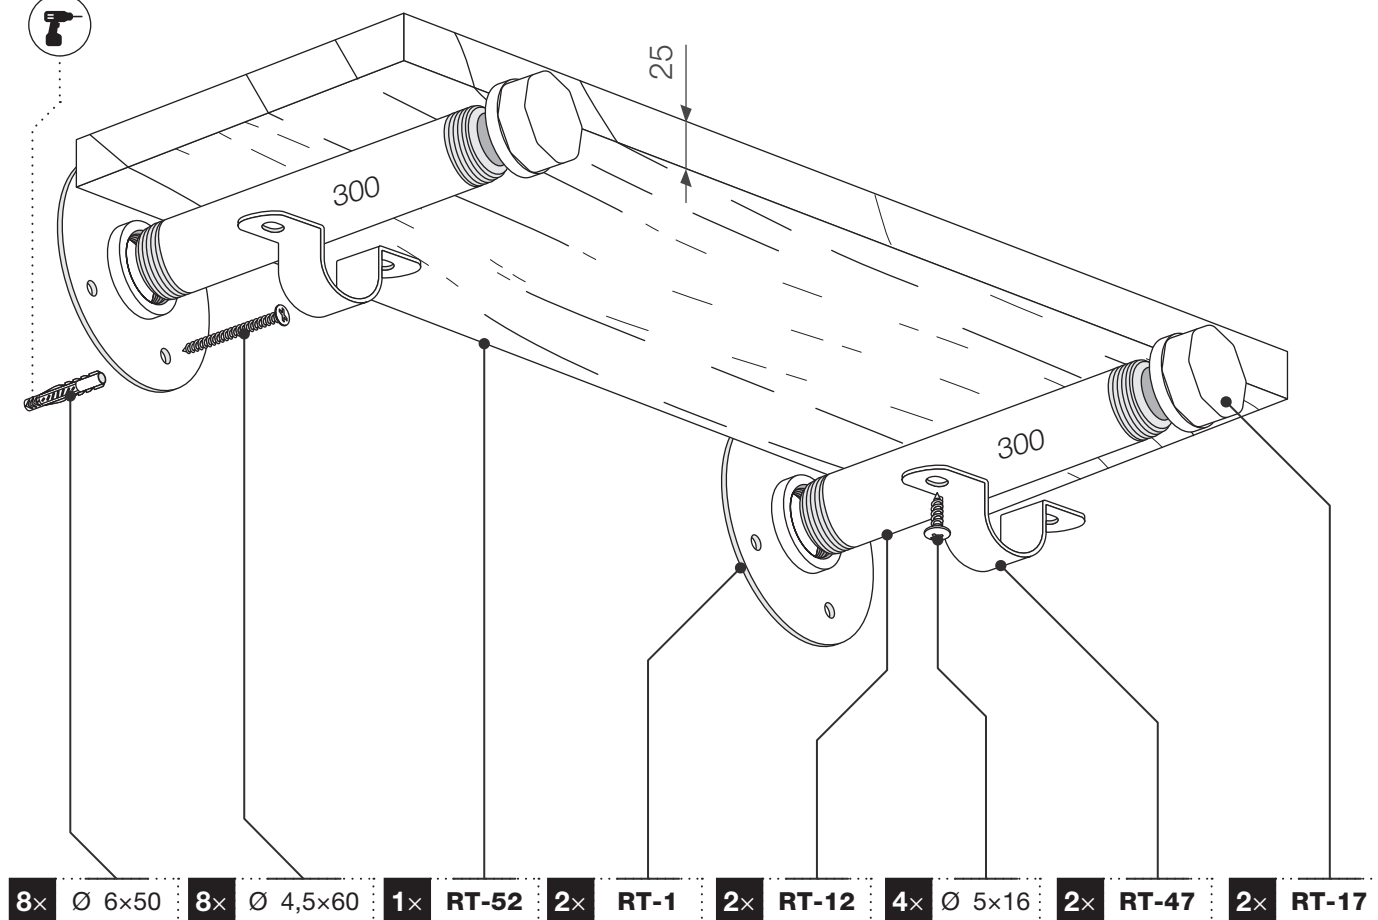

Art.: 3116

Ø 6 mm

[mm]

**CZ** Společnost WALTECO s.r.o. nepřebírá žádnou odpovědnost za škody na majetku nebo zranění osob v důsledku nesprávného použití.  
**EN** WALTECO s.r.o. assumes no liability for property damage or personal injury resulting from improper use.  
**DE** WALTECO s.r.o. übernimmt keine Haftung für Sach- oder Personenschäden, die durch unsachgemäßen Gebrauch entstehen.