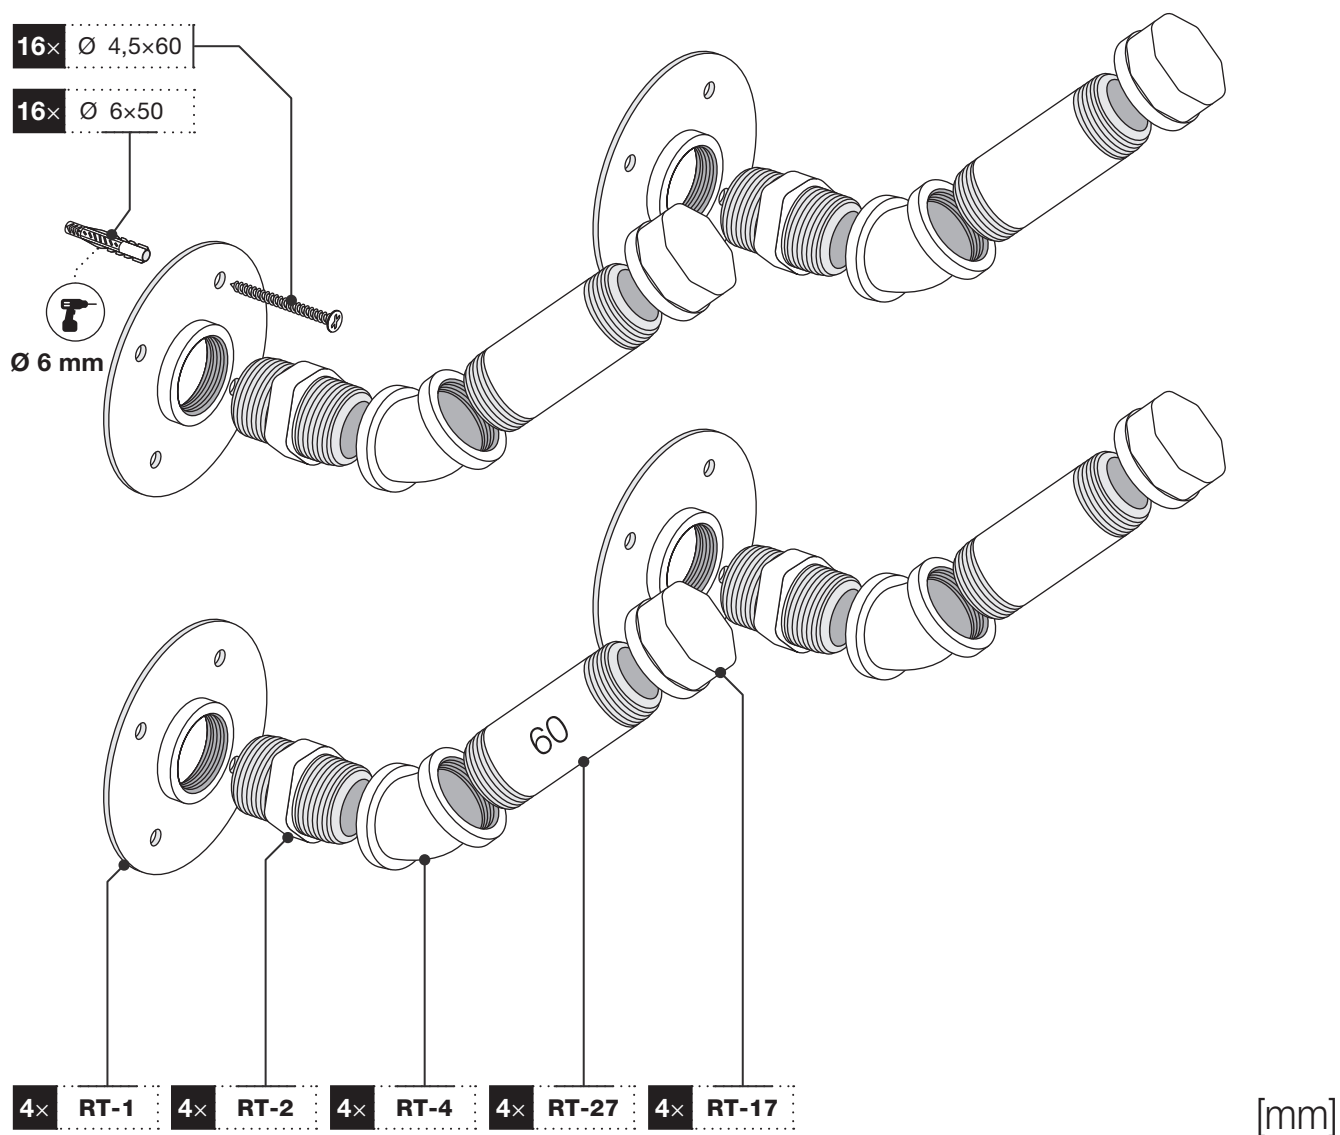

Art.: 3117

	4x <b>RT-1</b>
	4x <b>RT-2</b>
	4x <b>RT-4</b>
	4x <b>RT-17</b>
	4x <b>RT-27</b> 60 mm
	16x Ø 4,5x60 mm
	16x Ø 6x50 mm
	1x <b>3 m</b>

**CZ** Společnost WALTECO s.r.o. nepřebírá žádnou odpovědnost za škody na majetku nebo zranění osob v důsledku nesprávného použití.  
**EN** WALTECO s.r.o. assumes no liability for property damage or personal injury resulting from improper use.  
**DE** WALTECO s.r.o. übernimmt keine Haftung für Sach- oder Personenschäden, die durch unsachgemäßen Gebrauch entstehen.