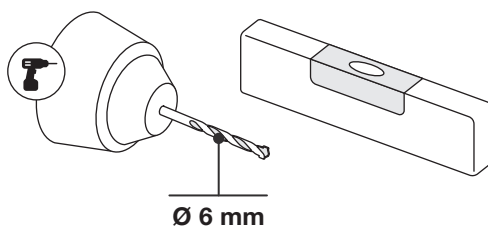

Art.: 3162

2x RT-1

2x RT-12

2x RT-17

2x RT-47

8x Ø 4,5x60 mm

8x Ø 6x50 mm

4x Ø 5x16 mm

1x 3 m

CZ Společnost WALTECO s.r.o. nepřebírá žádnou odpovědnost za škody na majetku nebo zranění osob v důsledku nesprávného použití.
EN WALTECO s.r.o. assumes no liability for property damage or personal injury resulting from improper use.
DE WALTECO s.r.o. übernimmt keine Haftung für Sach- oder Personenschäden, die durch unsachgemäßen Gebrauch entstehen.