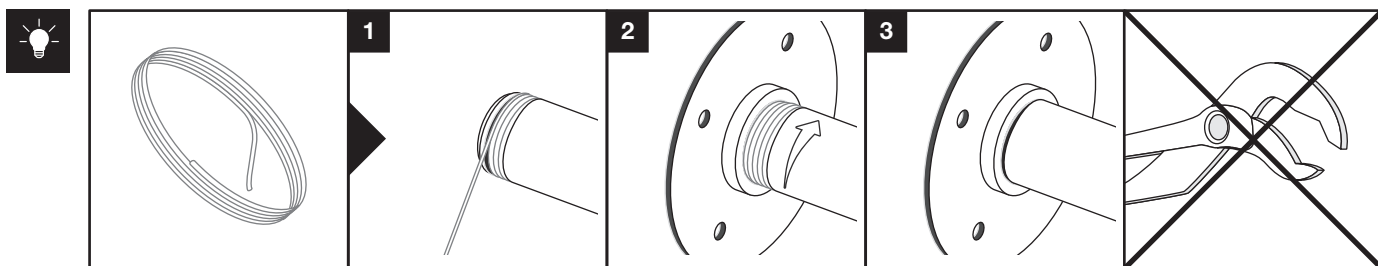

Art.: 3162

2x RT-1

2x RT-12

2x RT-17

2x RT-47

8x Ø 4,5x60 mm

8x Ø 6x50 mm

4x Ø 5x16 mm

1x 3 m

CZ Společnost WALTECO s.r.o. nepřebírá žádnou odpovědnost za škody na majetku nebo zranění osob v důsledku nesprávného použití.
EN WALTECO s.r.o. assumes no liability for property damage or personal injury resulting from improper use.
DE WALTECO s.r.o. übernimmt keine Haftung für Sach- oder Personenschäden, die durch unsachgemäßen Gebrauch entstehen.