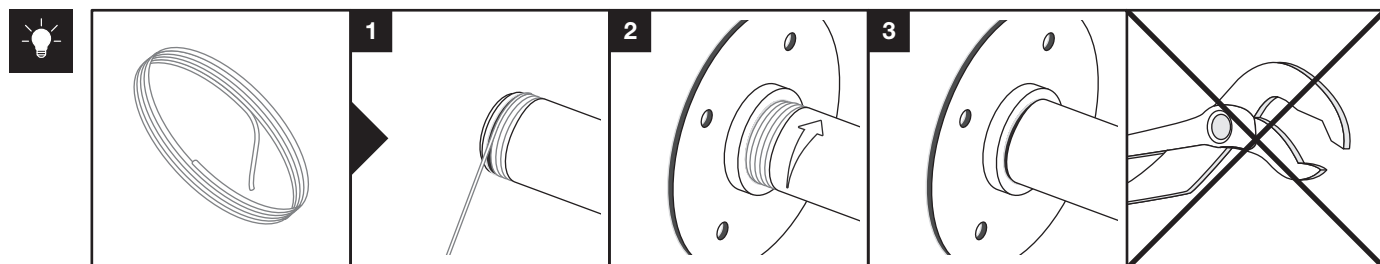

Art.: 3172

	2x <b>RT-1</b>
	2x <b>RT-5</b>
	2x <b>RT-27</b> 60 mm
	1x <b>RT-14</b> 700 mm
	8x Ø 4,5x60 mm
	8x Ø 6x50 mm
	1x <b>3 m</b>

Art.: 3172

[mm]

**CZ** Společnost WALTECO s.r.o. nepřebírá žádnou odpovědnost za škody na majetku nebo zranění osob v důsledku nesprávného použití.  
**EN** WALTECO s.r.o. assumes no liability for property damage or personal injury resulting from improper use.  
**DE** WALTECO s.r.o. übernimmt keine Haftung für Sach- oder Personenschäden, die durch unsachgemäßen Gebrauch entstehen.