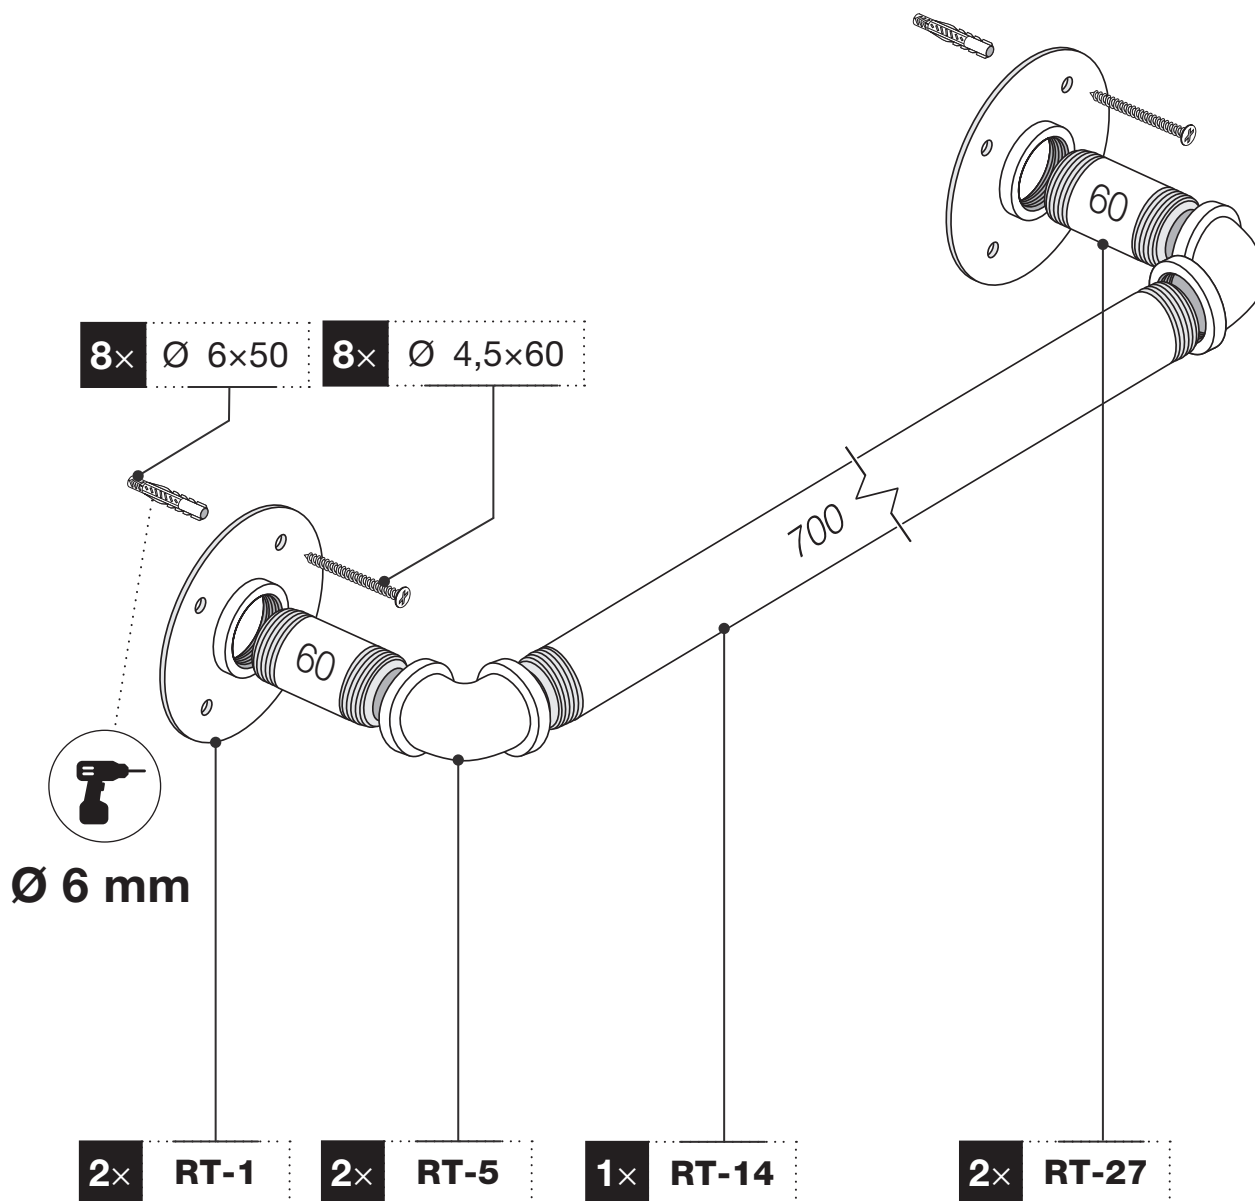

Art.: 3172

	2x <b>RT-1</b>
	2x <b>RT-5</b>
	2x <b>RT-27</b> 60 mm
	1x <b>RT-14</b> 700 mm
	8x Ø 4,5x60 mm
	8x Ø 6x50 mm
	1x <b>3 m</b>

Art.: 3172

[mm]

**CZ** Společnost WALTECO s.r.o. nepřebírá žádnou odpovědnost za škody na majetku nebo zranění osob v důsledku nesprávného použití.  
**EN** WALTECO s.r.o. assumes no liability for property damage or personal injury resulting from improper use.  
**DE** WALTECO s.r.o. übernimmt keine Haftung für Sach- oder Personenschäden, die durch unsachgemäßen Gebrauch entstehen.