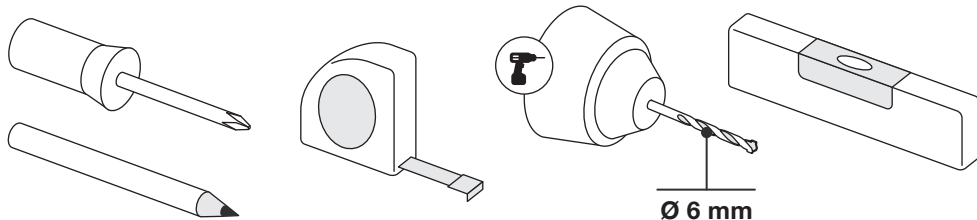

Art.: 3172

	2x <b>RT-1</b>
	2x <b>RT-5</b>
	2x <b>RT-27</b> 60 mm
	1x <b>RT-14</b> 700 mm
	8x Ø 4,5x60 mm
	8x Ø 6x50 mm
	1x <b>3 m</b>

Art.: 3172

[mm]

**CZ** Společnost WALTECO s.r.o. nepřebírá žádnou odpovědnost za škody na majetku nebo zranění osob v důsledku nesprávného použití.  
**EN** WALTECO s.r.o. assumes no liability for property damage or personal injury resulting from improper use.  
**DE** WALTECO s.r.o. übernimmt keine Haftung für Sach- oder Personenschäden, die durch unsachgemäßen Gebrauch entstehen.