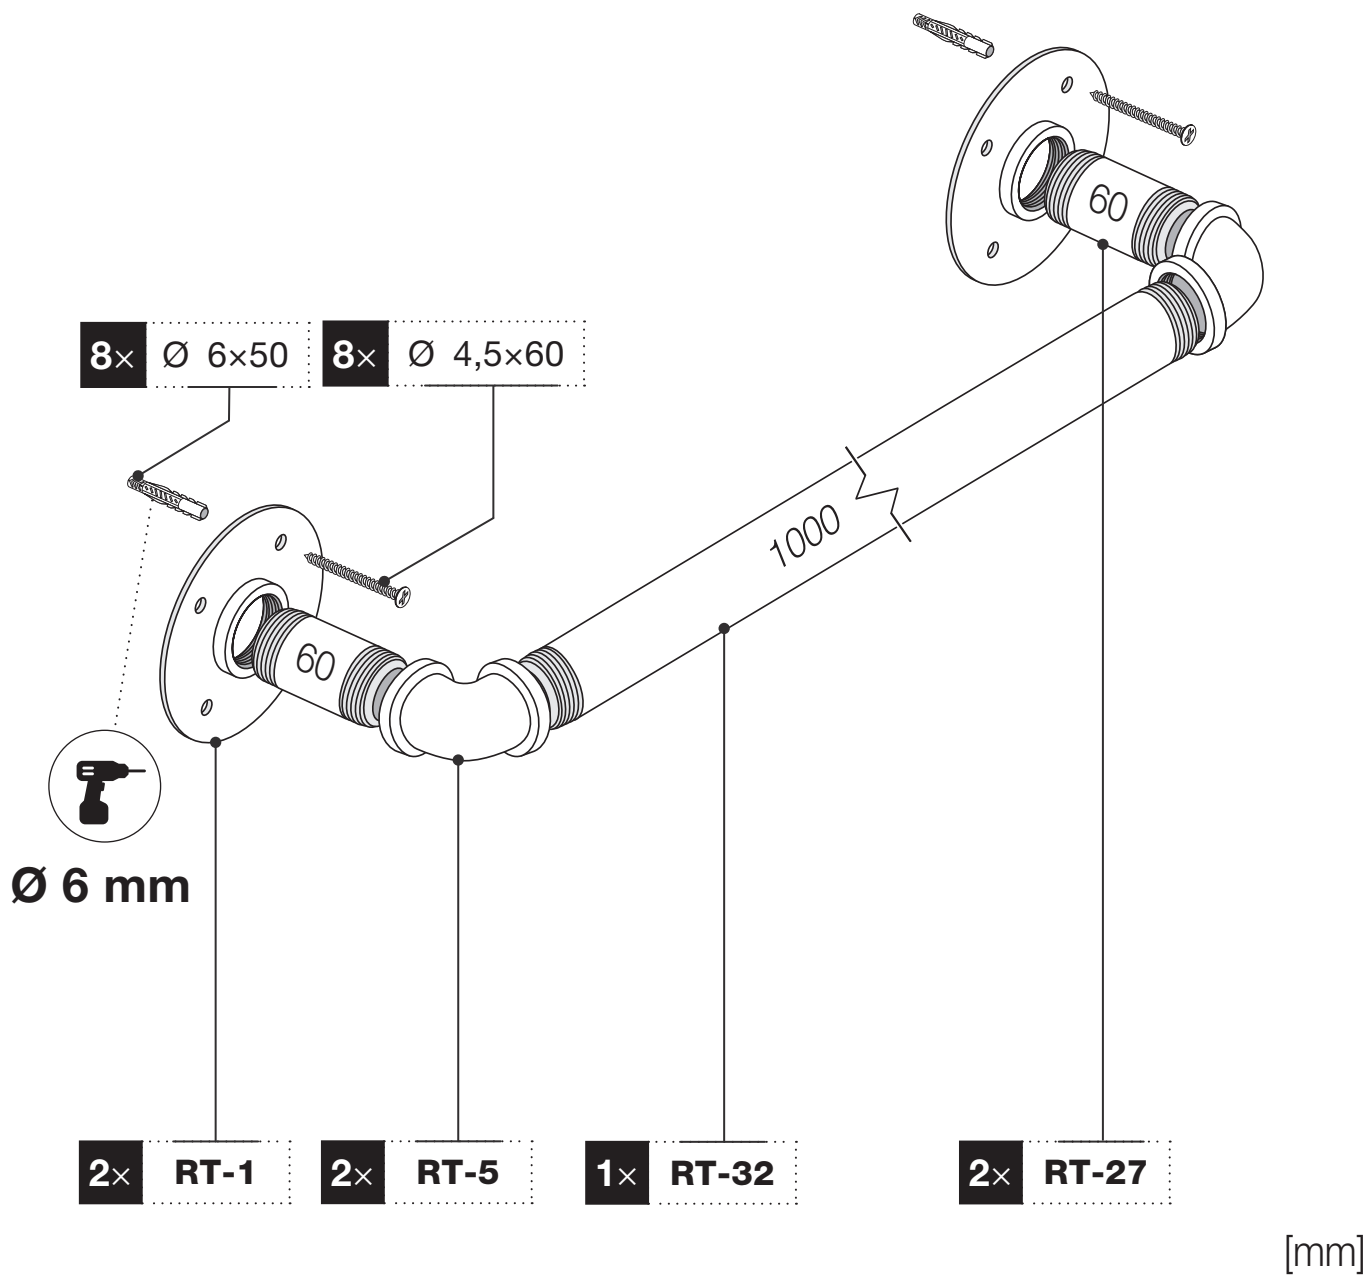

Art.: 3173

	2x RT-1
	2x RT-5
	2x RT-27 60 mm
	1x RT-32 1000 mm
	8x Ø 4,5x60 mm
	8x Ø 6x50 mm
	1x 3 m

Art.: 3173

CZ Společnost WALTECO s.r.o. nepřebírá žádnou odpovědnost za škody na majetku nebo zranění osob v důsledku nesprávného použití.
EN WALTECO s.r.o. assumes no liability for property damage or personal injury resulting from improper use.
DE WALTECO s.r.o. übernimmt keine Haftung für Sach- oder Personenschäden, die durch unsachgemäßen Gebrauch entstehen.