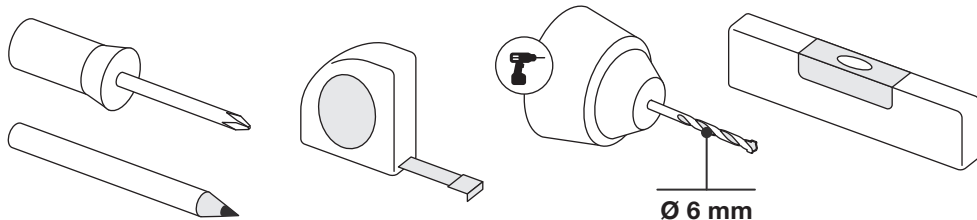

Art.: 3174

	2x RT-1
	2x RT-5
	2x RT-27 60 mm
	1x RT-33 1500 mm
	8x Ø 4,5x60 mm
	8x Ø 6x50 mm
	1x 3 m

Art.: 3174

CZ Společnost WALTECO s.r.o. nepřebírá žádnou odpovědnost za škody na majetku nebo zranění osob v důsledku nesprávného použití.
EN WALTECO s.r.o. assumes no liability for property damage or personal injury resulting from improper use.
DE WALTECO s.r.o. übernimmt keine Haftung für Sach- oder Personenschäden, die durch unsachgemäßen Gebrauch entstehen.