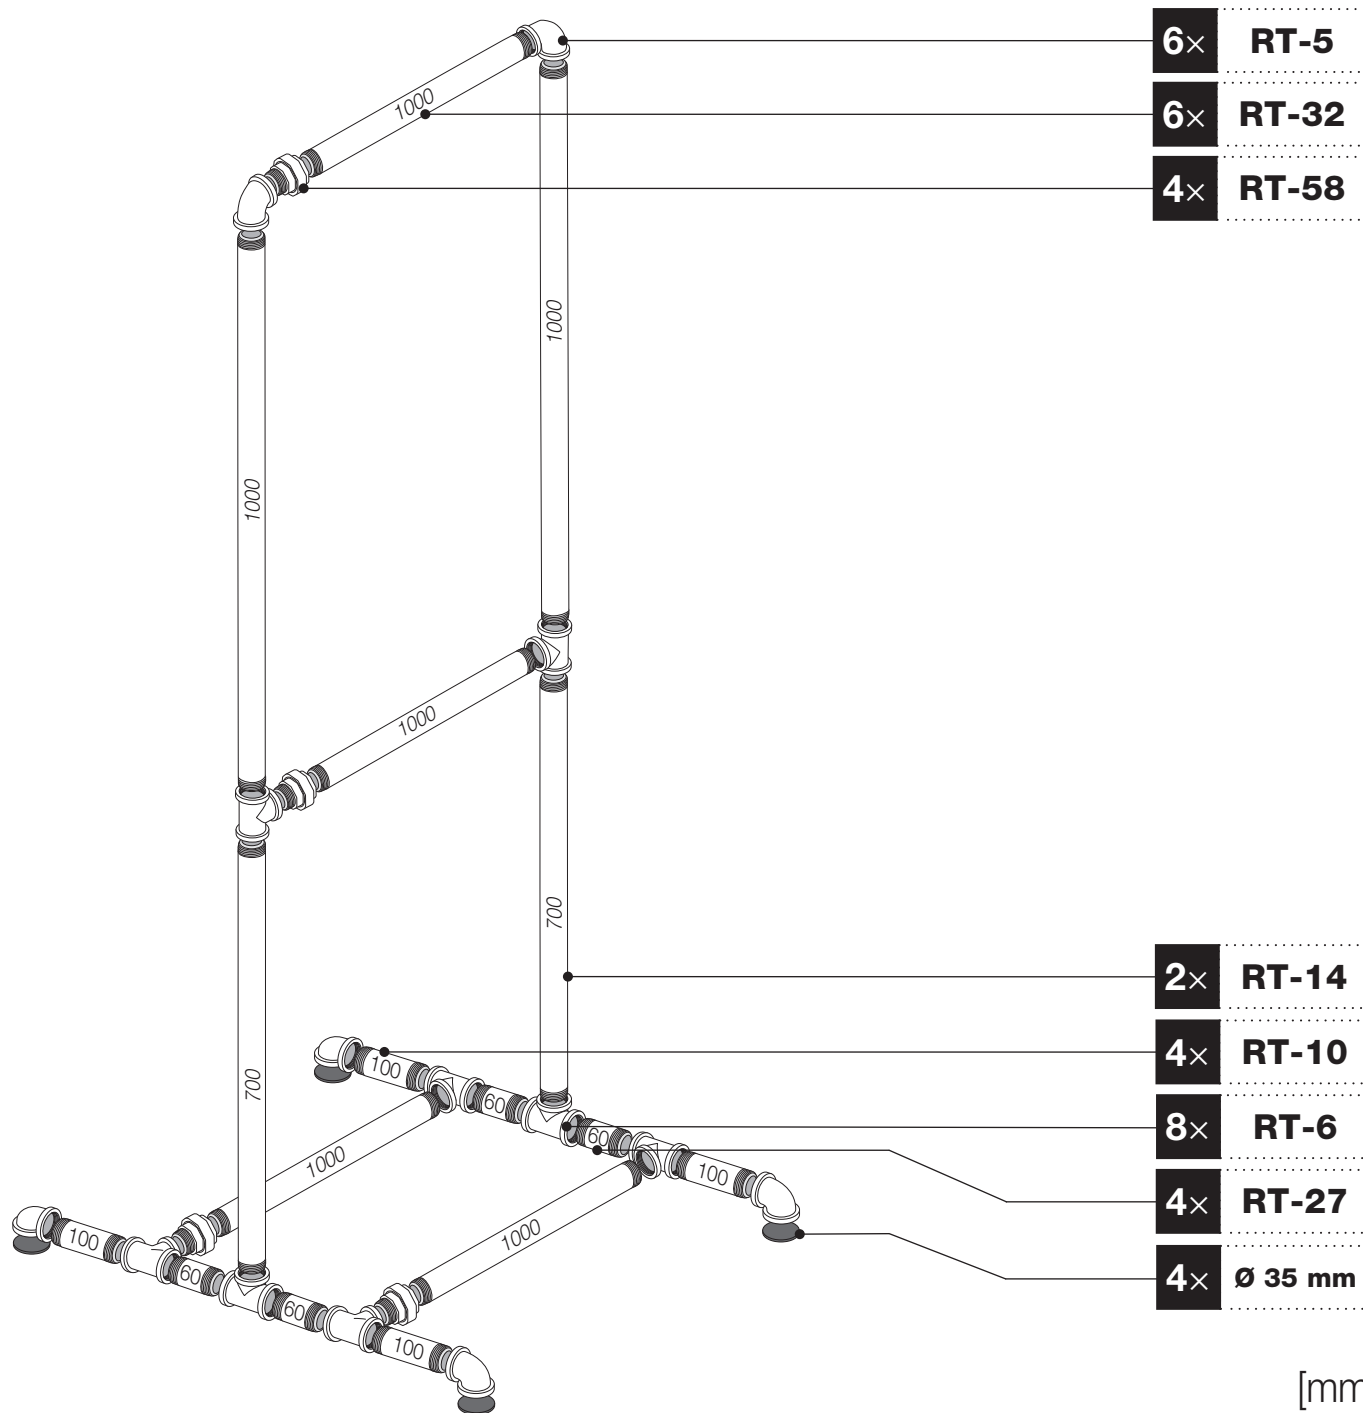

Art.: 3176

	8x RT-6
	6x RT-5
	4x RT-58
	4x RT-27 60 mm
	4x RT-10 100 mm
	2x RT-14 700 mm
	6x RT-32 1000 mm
	1x 9 m
	4x Ø 35 mm

Art.: 3176

[mm]

CZ Společnost WALTECO s.r.o. nepřebírá žádnou odpovědnost za škody na majetku nebo zranění osob v důsledku nesprávného použití.
EN WALTECO s.r.o. assumes no liability for property damage or personal injury resulting from improper use.
DE WALTECO s.r.o. übernimmt keine Haftung für Sach- oder Personenschäden, die durch unsachgemäßen Gebrauch entstehen.

Art.: 3176