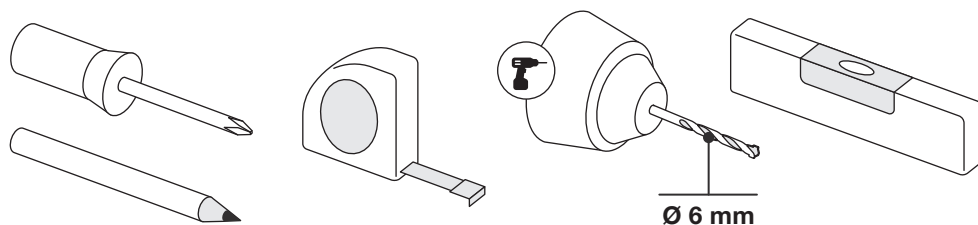

Art.: 3182

	2x RT-1
	1x RT-5
	1x RT-3
	2x RT-30 250 mm
	1x RT-33 1500 mm
	4x Ø 4,5x60 mm
	4x Ø 6x50 mm
	1x 3 m
	1x Ø 83 mm

Art.: 3182

CZ Společnost WALTECO s.r.o. nepřebírá žádnou odpovědnost za škody na majetku nebo zranění osob v důsledku nesprávného použití.
EN WALTECO s.r.o. assumes no liability for property damage or personal injury resulting from improper use.
DE WALTECO s.r.o. übernimmt keine Haftung für Sach- oder Personenschäden, die durch unsachgemäßen Gebrauch entstehen.