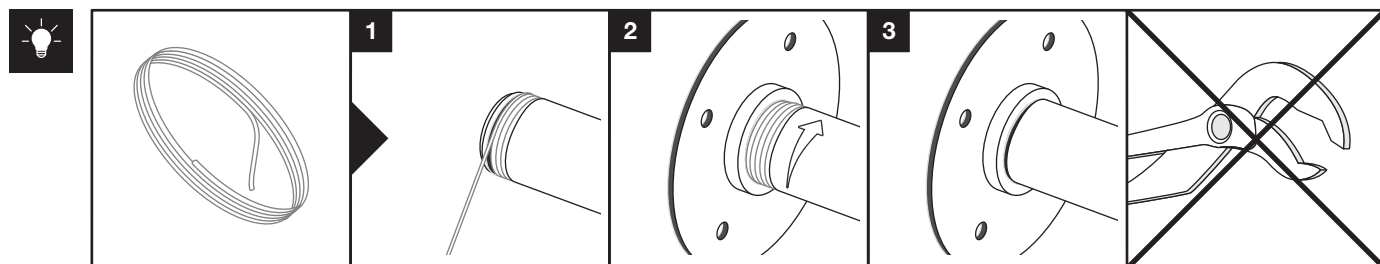

Art.: 3186

	2x RT-1
	2x RT-5
	2x RT-30 250 mm
	1x RT-14 700 mm
	8x Ø 4,5x60 mm
	8x Ø 6x50 mm
	1x 3 m

Art.: 3186

[mm]

CZ Společnost WALTECO s.r.o. nepřebírá žádnou odpovědnost za škody na majetku nebo zranění osob v důsledku nesprávného použití.
EN WALTECO s.r.o. assumes no liability for property damage or personal injury resulting from improper use.
DE WALTECO s.r.o. übernimmt keine Haftung für Sach- oder Personenschäden, die durch unsachgemäßen Gebrauch entstehen.