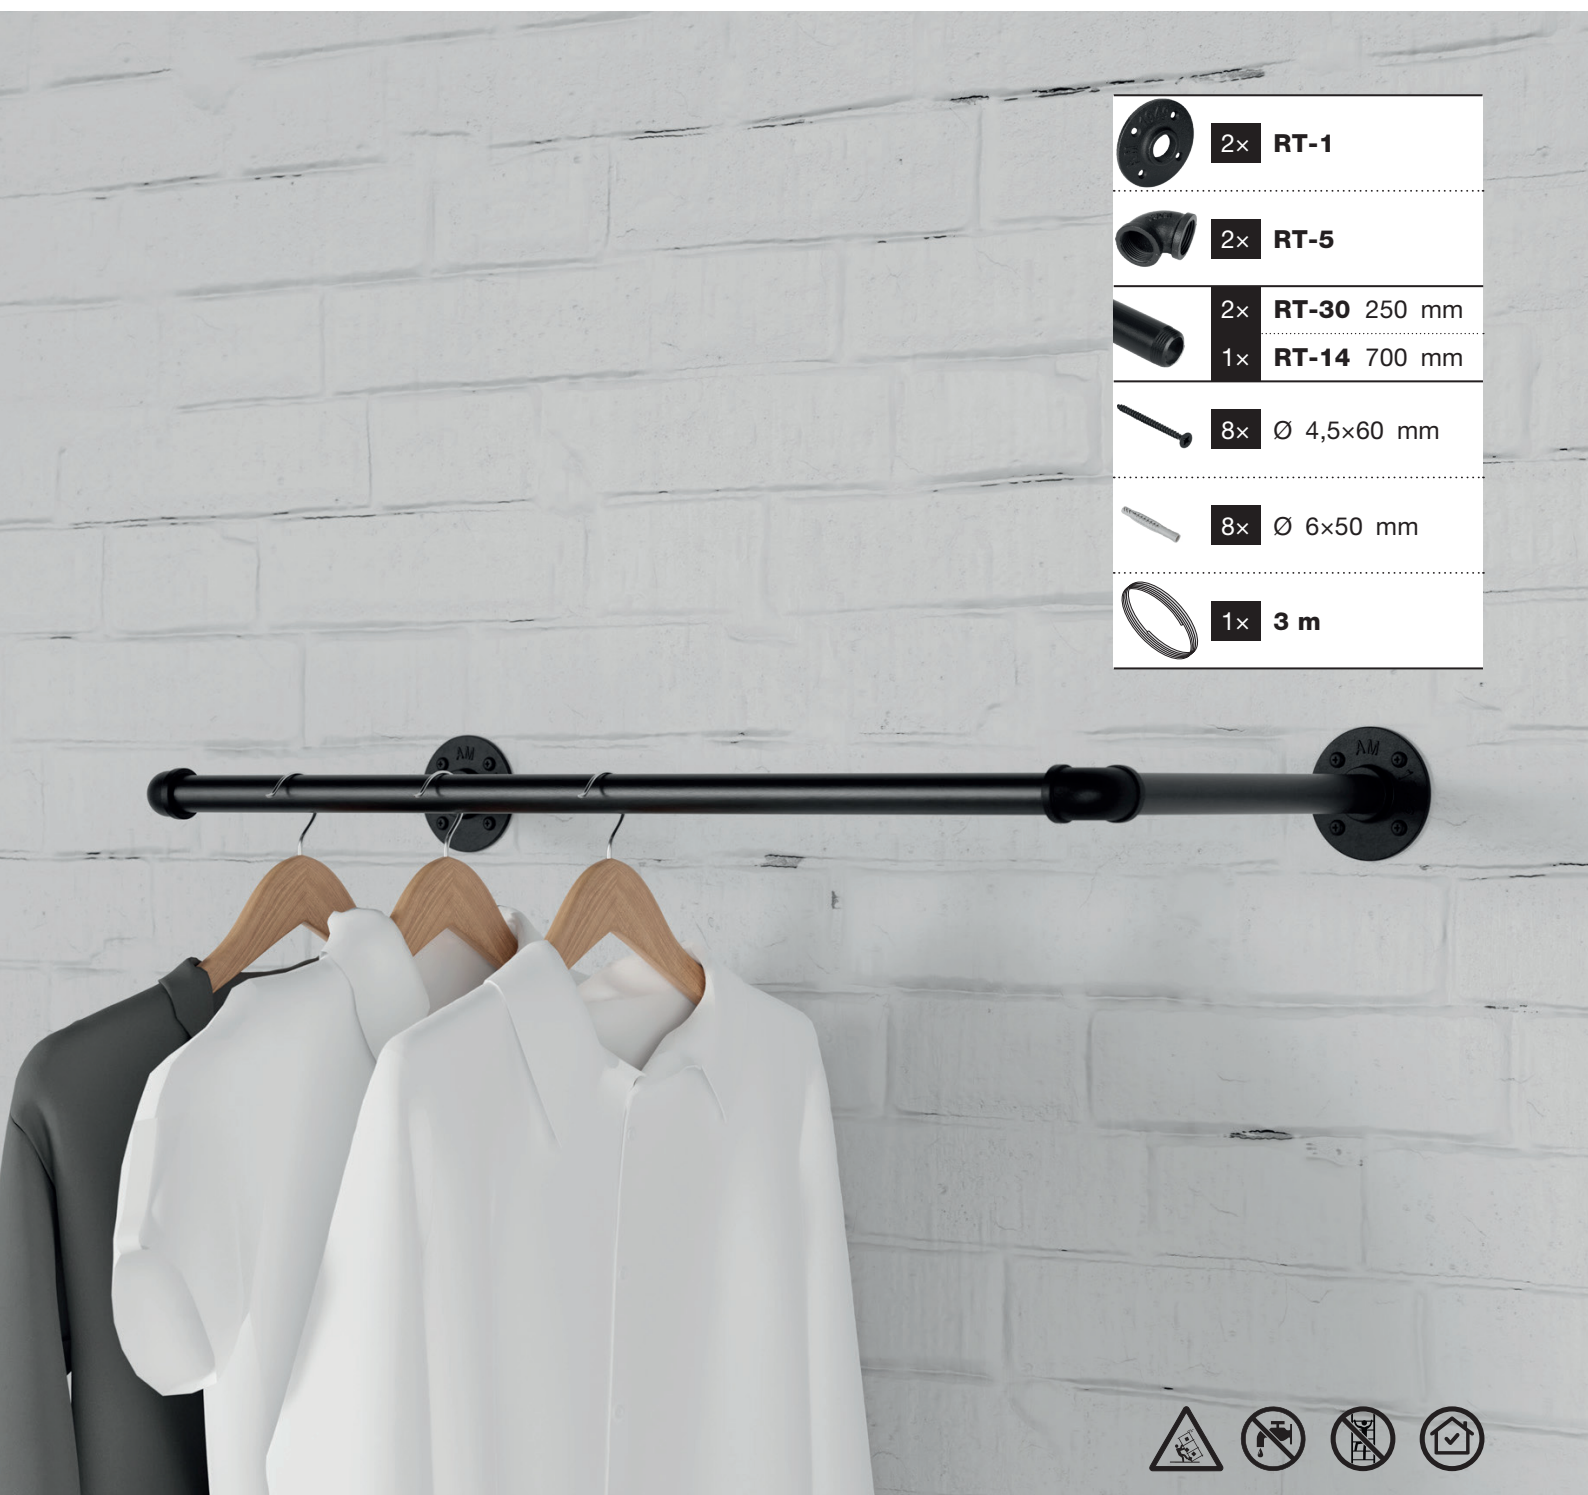

Art.: 3186

	2x RT-1
	2x RT-5
	2x RT-30 250 mm
	1x RT-14 700 mm
	8x Ø 4,5x60 mm
	8x Ø 6x50 mm
	1x 3 m

Art.: 3186

[mm]

CZ Společnost WALTECO s.r.o. nepřebírá žádnou odpovědnost za škody na majetku nebo zranění osob v důsledku nesprávného použití.
EN WALTECO s.r.o. assumes no liability for property damage or personal injury resulting from improper use.
DE WALTECO s.r.o. übernimmt keine Haftung für Sach- oder Personenschäden, die durch unsachgemäßen Gebrauch entstehen.