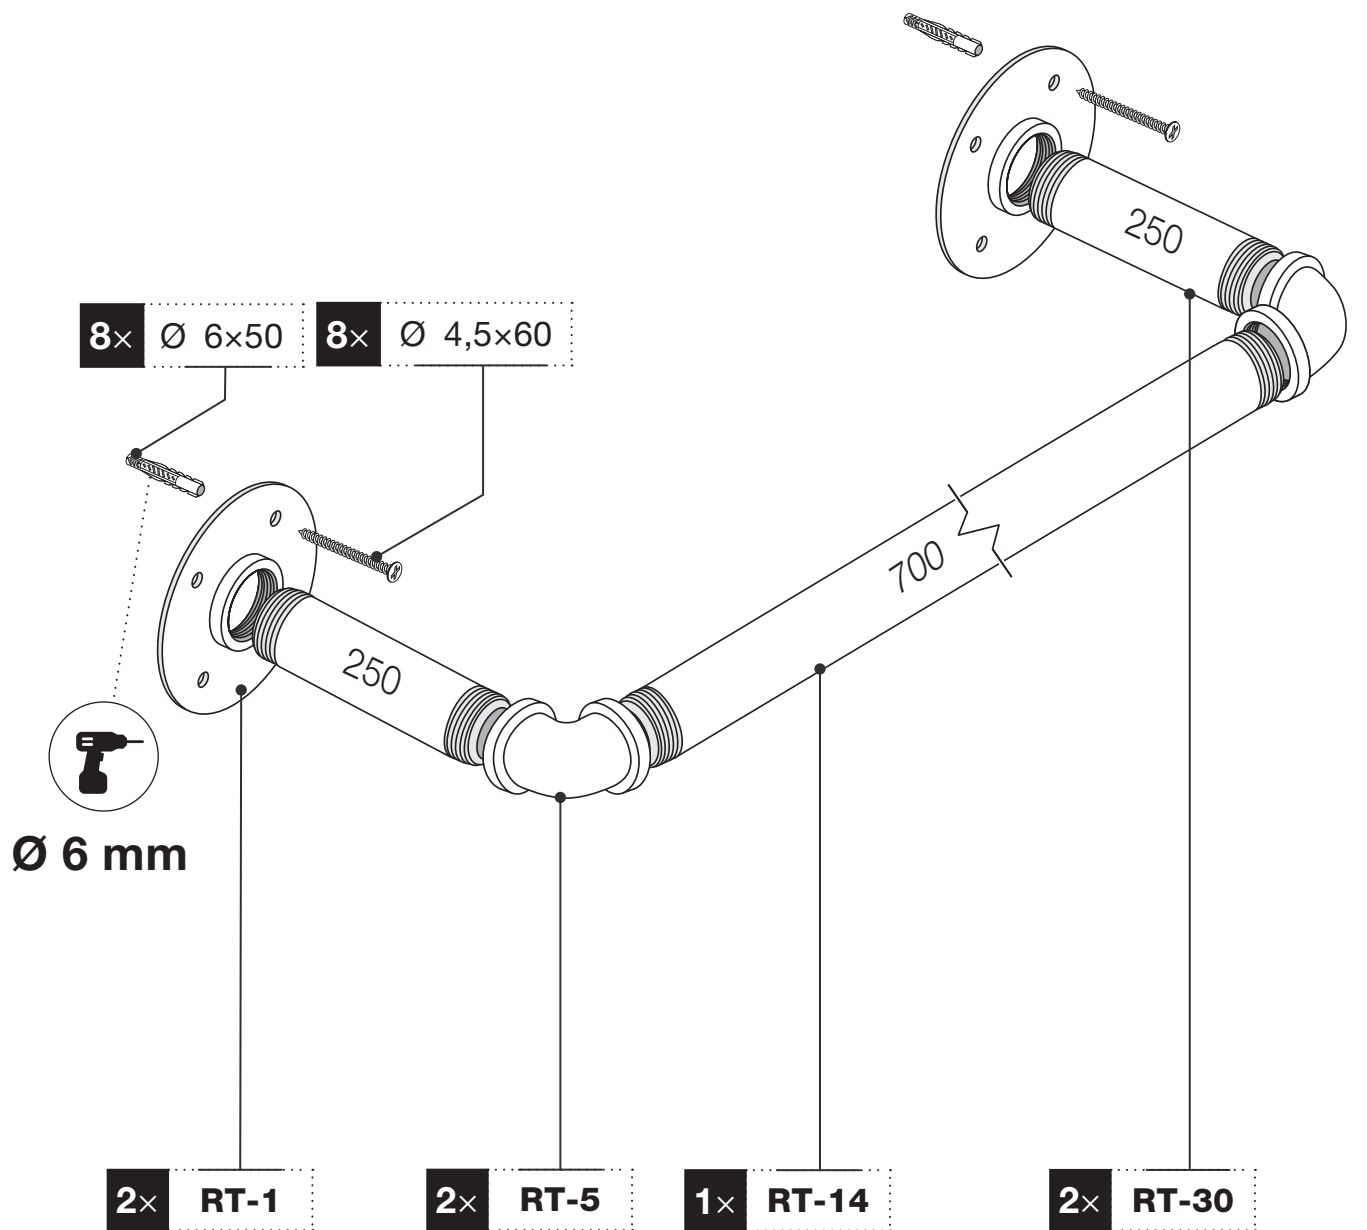

Art.: 3186

	2x RT-1
	2x RT-5
	2x RT-30 250 mm
	1x RT-14 700 mm
	8x Ø 4,5x60 mm
	8x Ø 6x50 mm
	1x 3 m

Art.: 3186

[mm]

CZ Společnost WALTECO s.r.o. nepřebírá žádnou odpovědnost za škody na majetku nebo zranění osob v důsledku nesprávného použití.
EN WALTECO s.r.o. assumes no liability for property damage or personal injury resulting from improper use.
DE WALTECO s.r.o. übernimmt keine Haftung für Sach- oder Personenschäden, die durch unsachgemäßen Gebrauch entstehen.