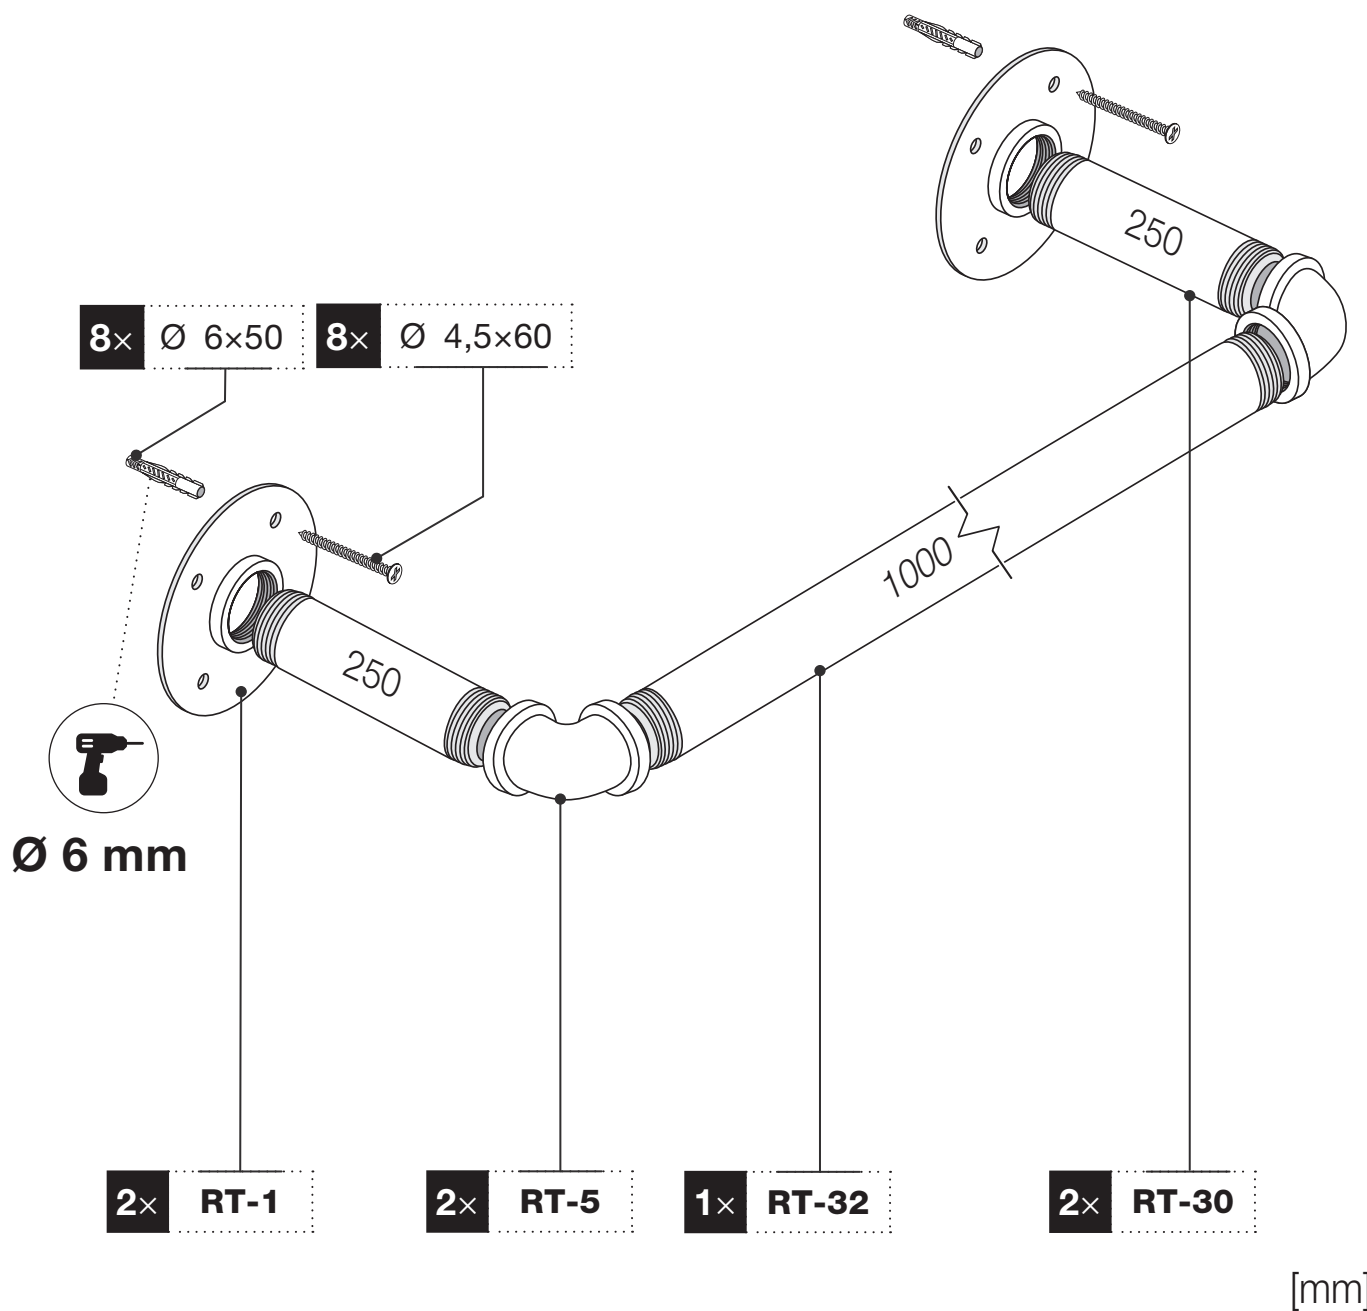

Art.: 3187

	2x <b>RT-1</b>
	2x <b>RT-5</b>
	2x <b>RT-30</b> 250 mm
	1x <b>RT-32</b> 1000 mm
	8x Ø 4,5x60 mm
	8x Ø 6x50 mm
	1x <b>3 m</b>

Art.: 3187

**CZ** Společnost WALTECO s.r.o. nepřebírá žádnou odpovědnost za škody na majetku nebo zranění osob v důsledku nesprávného použití.  
**EN** WALTECO s.r.o. assumes no liability for property damage or personal injury resulting from improper use.  
**DE** WALTECO s.r.o. übernimmt keine Haftung für Sach- oder Personenschäden, die durch unsachgemäßen Gebrauch entstehen.