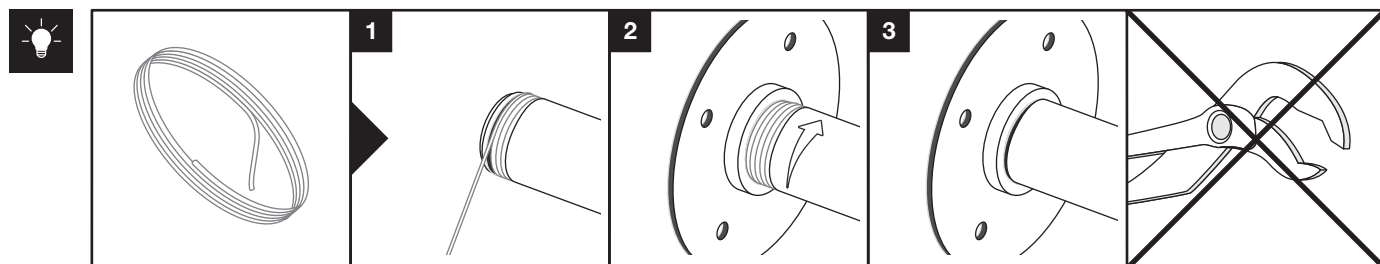

Art.: 3187

	2x <b>RT-1</b>
	2x <b>RT-5</b>
	2x <b>RT-30</b> 250 mm
	1x <b>RT-32</b> 1000 mm
	8x Ø 4,5x60 mm
	8x Ø 6x50 mm
	1x <b>3 m</b>

Art.: 3187

**CZ** Společnost WALTECO s.r.o. nepřebírá žádnou odpovědnost za škody na majetku nebo zranění osob v důsledku nesprávného použití.  
**EN** WALTECO s.r.o. assumes no liability for property damage or personal injury resulting from improper use.  
**DE** WALTECO s.r.o. übernimmt keine Haftung für Sach- oder Personenschäden, die durch unsachgemäßen Gebrauch entstehen.