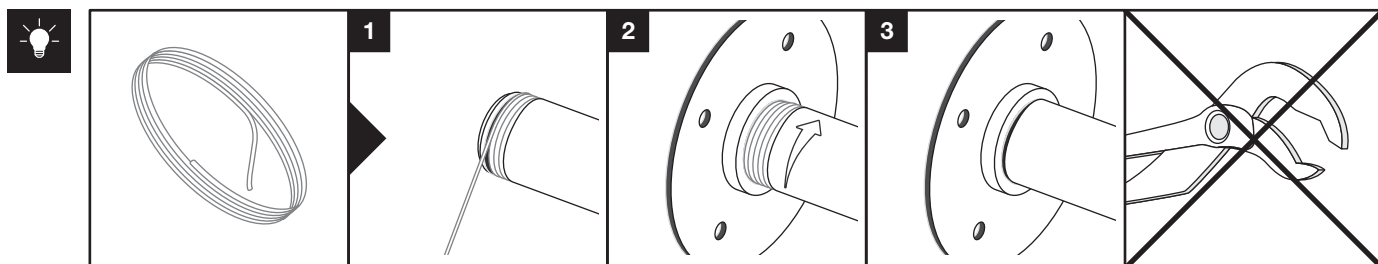

Art.: 3188

	3x RT-1
	2x RT-5
	1x RT-6
	3x RT-30 250 mm 2x RT-14 700 mm
	12x Ø 4,5x60 mm
	12x Ø 6x50 mm
	1x 3 m

Art.: 3188

[mm]

CZ Společnost WALTECO s.r.o. nepřebírá žádnou odpovědnost za škody na majetku nebo zranění osob v důsledku nesprávného použití.
EN WALTECO s.r.o. assumes no liability for property damage or personal injury resulting from improper use.
DE WALTECO s.r.o. übernimmt keine Haftung für Sach- oder Personenschäden, die durch unsachgemäßen Gebrauch entstehen.