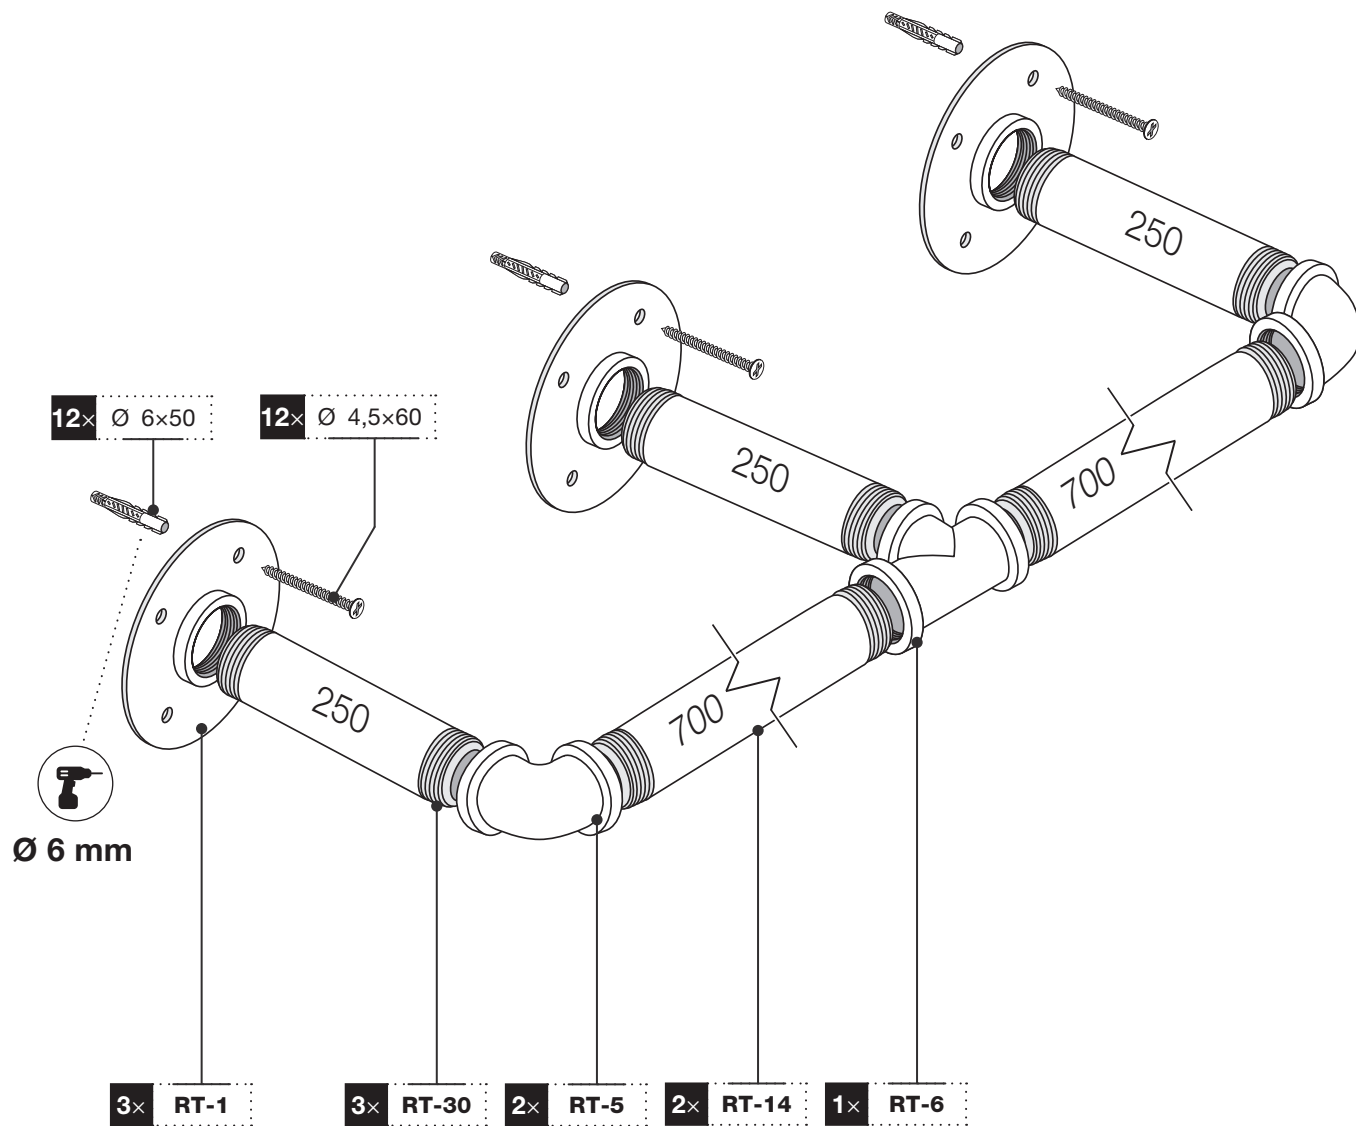

Art.: 3188

	3x RT-1
	2x RT-5
	1x RT-6
	3x RT-30 250 mm 2x RT-14 700 mm
	12x Ø 4,5x60 mm
	12x Ø 6x50 mm
	1x 3 m

Art.: 3188

[mm]

CZ Společnost WALTECO s.r.o. nepřebírá žádnou odpovědnost za škody na majetku nebo zranění osob v důsledku nesprávného použití.
EN WALTECO s.r.o. assumes no liability for property damage or personal injury resulting from improper use.
DE WALTECO s.r.o. übernimmt keine Haftung für Sach- oder Personenschäden, die durch unsachgemäßen Gebrauch entstehen.