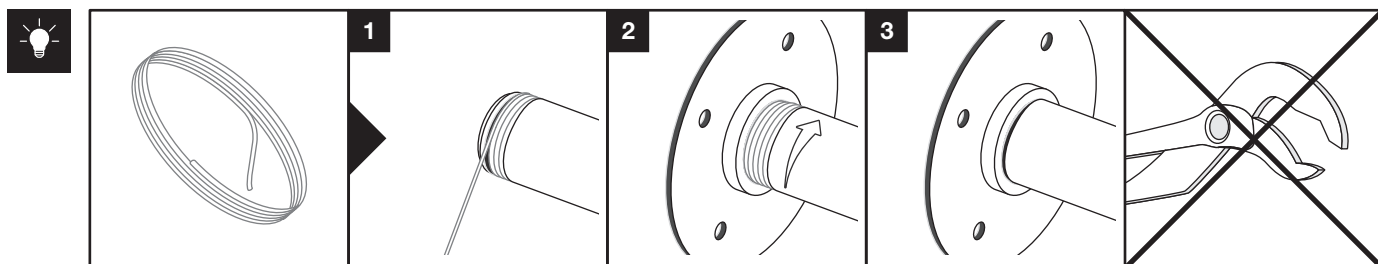

Art.: 3189

	3x RT-1
	2x RT-5
	1x RT-6
	3x RT-30 250 mm
	2x RT-32 1000 mm
	12x Ø 4,5x60 mm
	12x Ø 6x50 mm
	1x 3 m

Art.: 3189

[mm]

**CZ** Společnost WALTECO s.r.o. nepřebírá žádnou odpovědnost za škody na majetku nebo zranění osob v důsledku nesprávného použití.  
**EN** WALTECO s.r.o. assumes no liability for property damage or personal injury resulting from improper use.  
**DE** WALTECO s.r.o. übernimmt keine Haftung für Sach- oder Personenschäden, die durch unsachgemäßen Gebrauch entstehen.