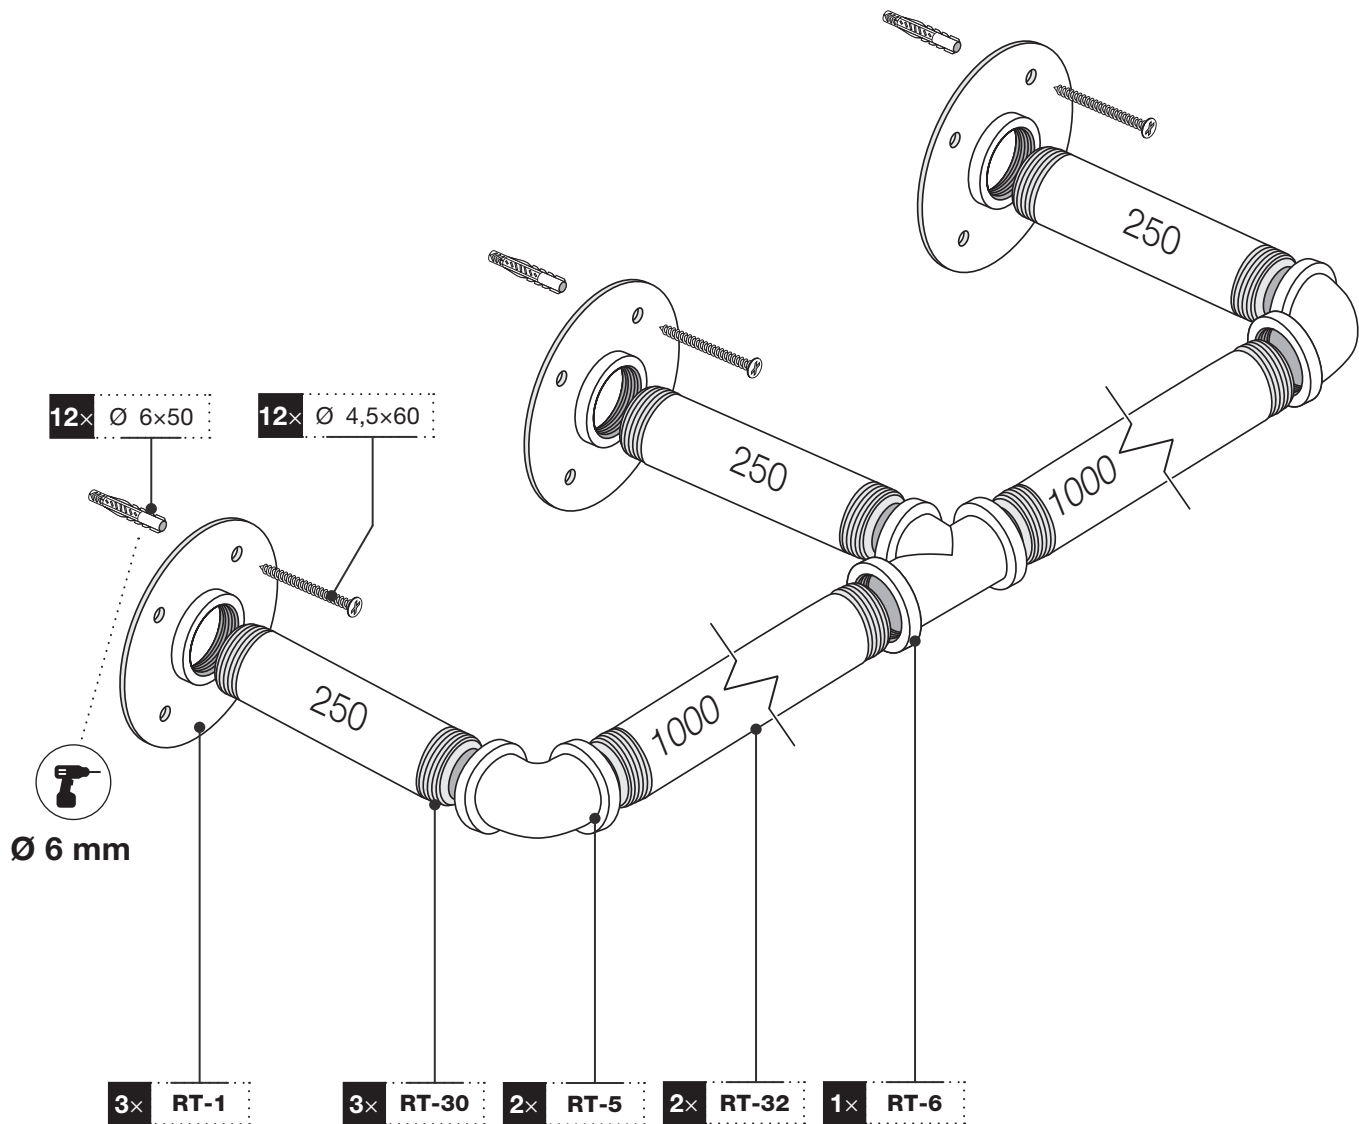

Art.: 3189

	3x RT-1
	2x RT-5
	1x RT-6
	3x RT-30 250 mm
	2x RT-32 1000 mm
	12x Ø 4,5x60 mm
	12x Ø 6x50 mm
	1x 3 m

Art.: 3189

[mm]

**CZ** Společnost WALTECO s.r.o. nepřebírá žádnou odpovědnost za škody na majetku nebo zranění osob v důsledku nesprávného použití.  
**EN** WALTECO s.r.o. assumes no liability for property damage or personal injury resulting from improper use.  
**DE** WALTECO s.r.o. übernimmt keine Haftung für Sach- oder Personenschäden, die durch unsachgemäßen Gebrauch entstehen.