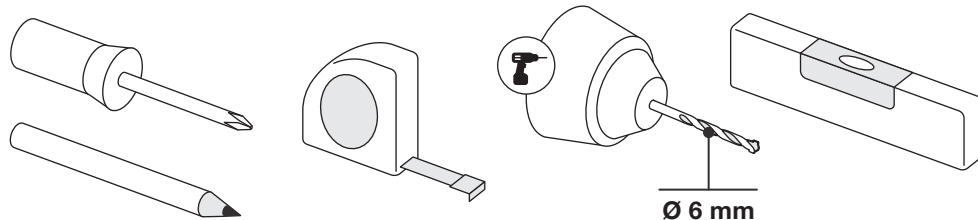

Art.: 3189

	3x RT-1
	2x RT-5
	1x RT-6
	3x RT-30 250 mm
	2x RT-32 1000 mm
	12x Ø 4,5x60 mm
	12x Ø 6x50 mm
	1x 3 m

Art.: 3189

[mm]

**CZ** Společnost WALTECO s.r.o. nepřebírá žádnou odpovědnost za škody na majetku nebo zranění osob v důsledku nesprávného použití.  
**EN** WALTECO s.r.o. assumes no liability for property damage or personal injury resulting from improper use.  
**DE** WALTECO s.r.o. übernimmt keine Haftung für Sach- oder Personenschäden, die durch unsachgemäßen Gebrauch entstehen.