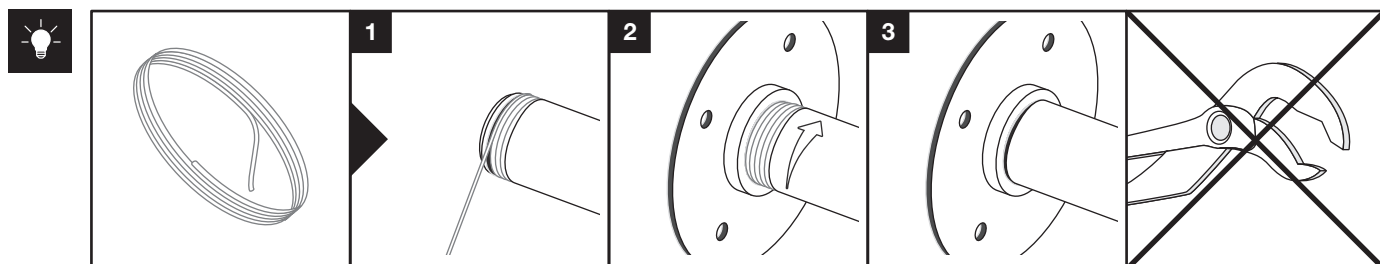

Art.: 3190

	2x RT-1
	2x RT-5
	2x RT-13 500 mm 1x RT-14 700 mm
	8x Ø 4,5x60 mm
	8x Ø 6x50 mm
	1x 3 m

Art.: 3190

2x RT-13 2x RT-5 1x RT-14

[mm]

CZ Společnost WALTECO s.r.o. nepřebírá žádnou odpovědnost za škody na majetku nebo zranění osob v důsledku nesprávného použití.
EN WALTECO s.r.o. assumes no liability for property damage or personal injury resulting from improper use.
DE WALTECO s.r.o. übernimmt keine Haftung für Sach- oder Personenschäden, die durch unsachgemäßen Gebrauch entstehen.