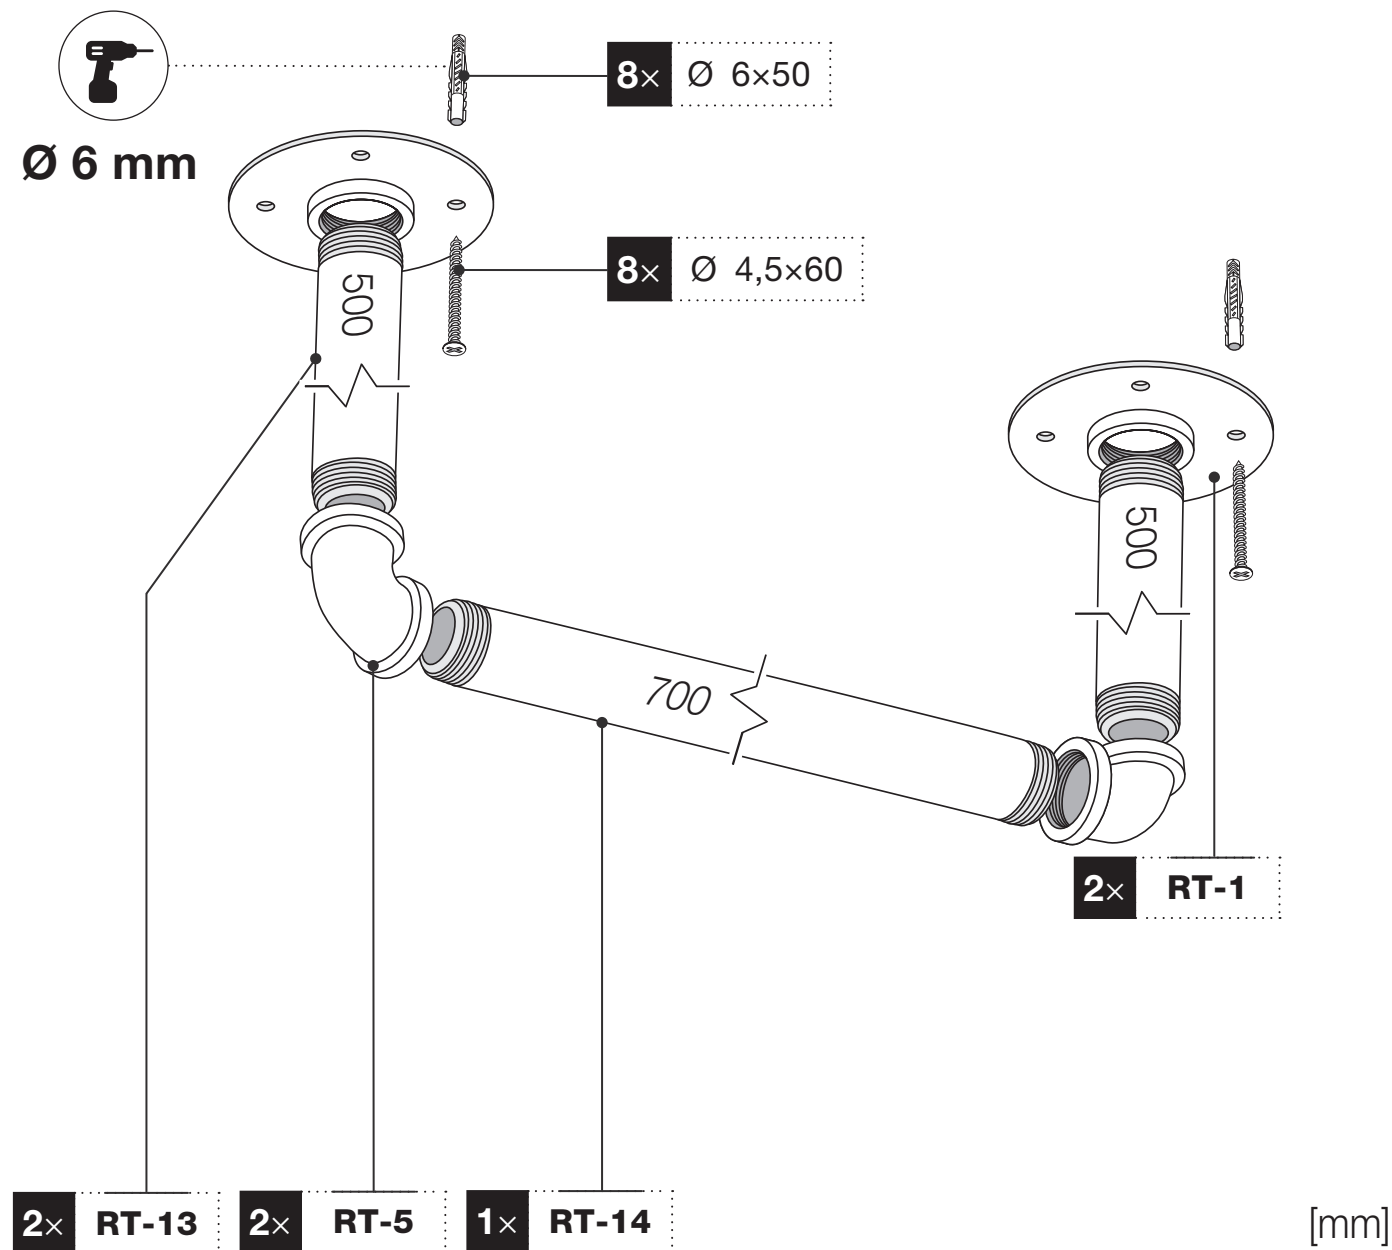

Art.: 3190

	2x RT-1
	2x RT-5
	2x RT-13 500 mm 1x RT-14 700 mm
	8x Ø 4,5x60 mm
	8x Ø 6x50 mm
	1x 3 m

Art.: 3190

2x RT-13 2x RT-5 1x RT-14

[mm]

CZ Společnost WALTECO s.r.o. nepřebírá žádnou odpovědnost za škody na majetku nebo zranění osob v důsledku nesprávného použití.
EN WALTECO s.r.o. assumes no liability for property damage or personal injury resulting from improper use.
DE WALTECO s.r.o. übernimmt keine Haftung für Sach- oder Personenschäden, die durch unsachgemäßen Gebrauch entstehen.