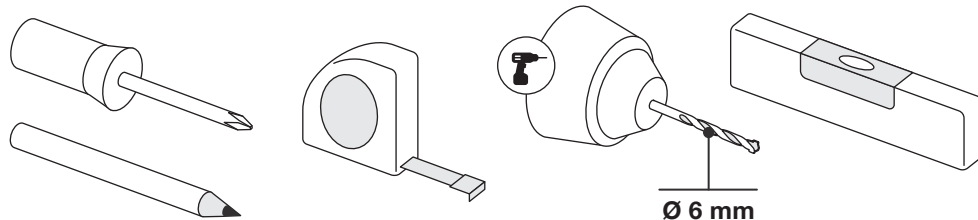

Art.: 3190

	2x RT-1
	2x RT-5
	2x RT-13 500 mm 1x RT-14 700 mm
	8x Ø 4,5x60 mm
	8x Ø 6x50 mm
	1x 3 m

Art.: 3190

2x RT-13 2x RT-5 1x RT-14

[mm]

CZ Společnost WALTECO s.r.o. nepřebírá žádnou odpovědnost za škody na majetku nebo zranění osob v důsledku nesprávného použití.
EN WALTECO s.r.o. assumes no liability for property damage or personal injury resulting from improper use.
DE WALTECO s.r.o. übernimmt keine Haftung für Sach- oder Personenschäden, die durch unsachgemäßen Gebrauch entstehen.