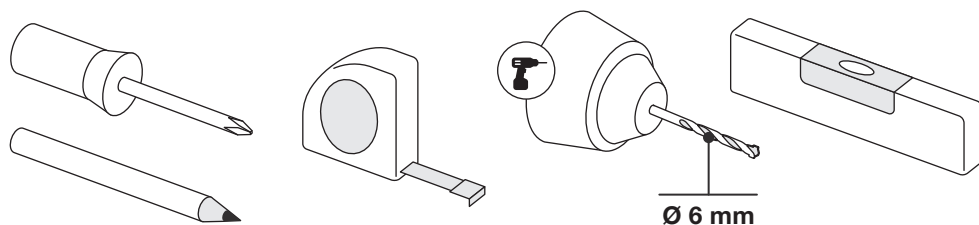

Art.: 3193

	2x RT-1
	2x RT-5
	2x RT-14 700 mm
	1x RT-32 1000 mm
	8x Ø 4,5x60 mm
	8x Ø 6x50 mm
	1x 3 m

Art.: 3193

CZ Společnost WALTECO s.r.o. nepřebírá žádnou odpovědnost za škody na majetku nebo zranění osob v důsledku nesprávného použití.
EN WALTECO s.r.o. assumes no liability for property damage or personal injury resulting from improper use.
DE WALTECO s.r.o. übernimmt keine Haftung für Sach- oder Personenschäden, die durch unsachgemäßen Gebrauch entstehen.