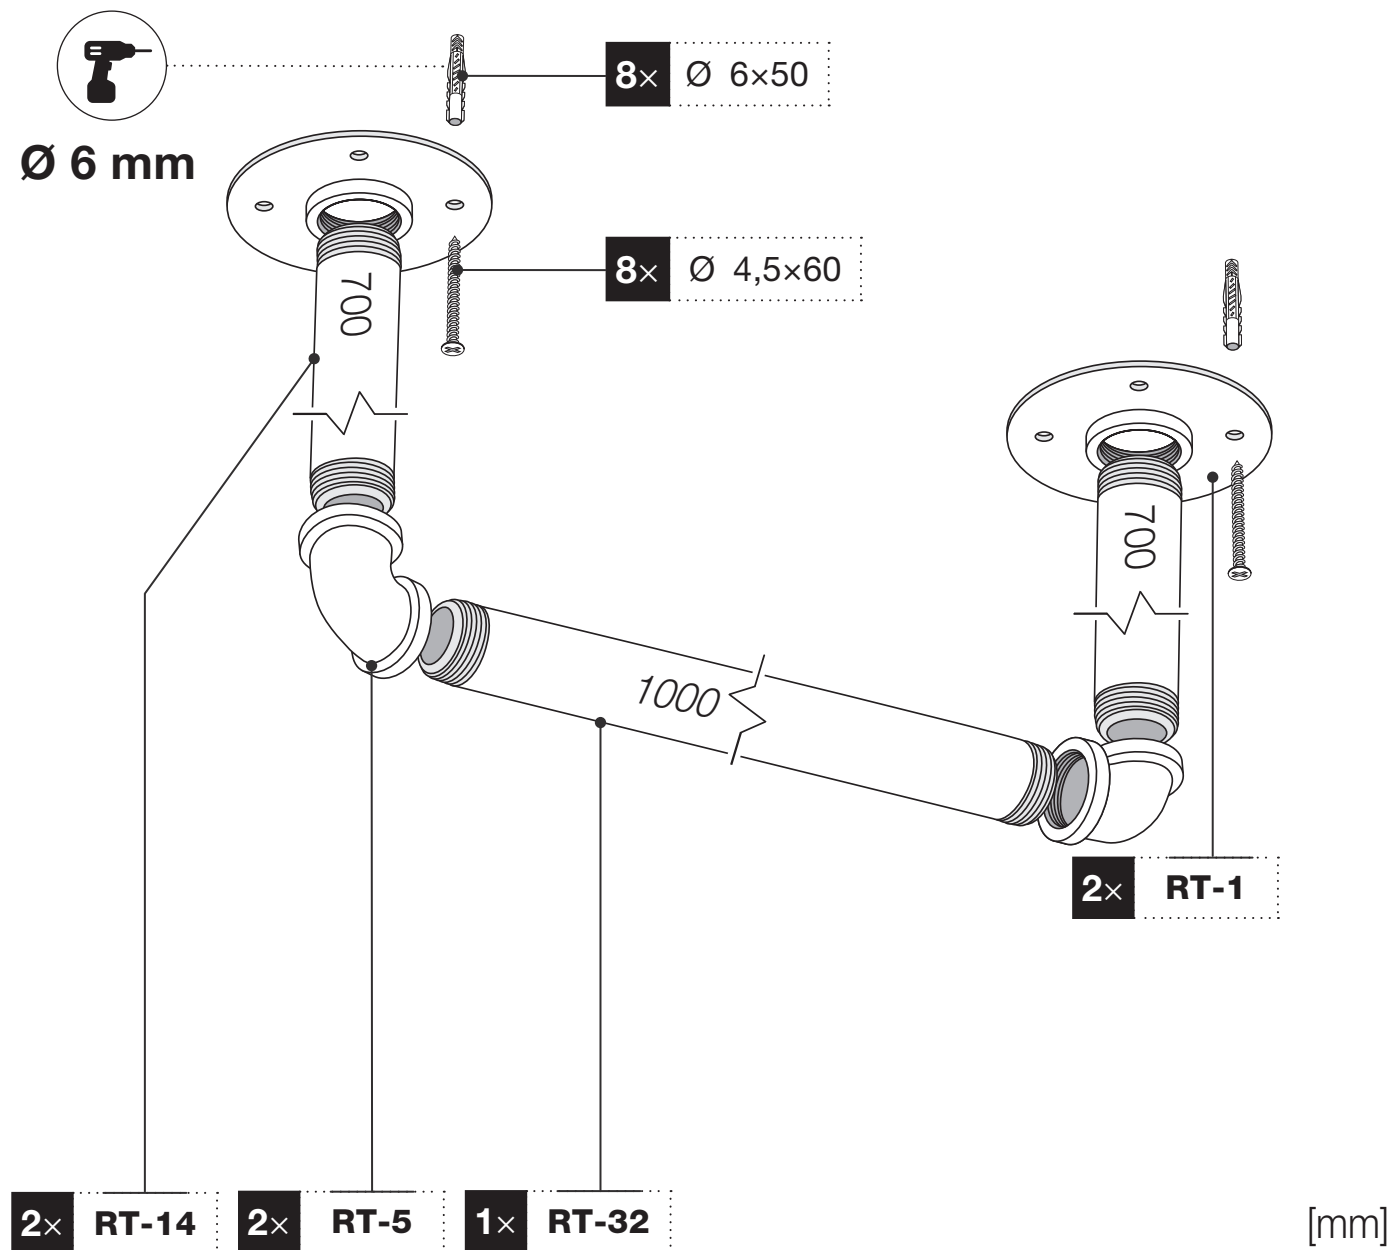

Art.: 3193

	2x RT-1
	2x RT-5
	2x RT-14 700 mm
	1x RT-32 1000 mm
	8x Ø 4,5x60 mm
	8x Ø 6x50 mm
	1x 3 m

Art.: 3193

CZ Společnost WALTECO s.r.o. nepřebírá žádnou odpovědnost za škody na majetku nebo zranění osob v důsledku nesprávného použití.
EN WALTECO s.r.o. assumes no liability for property damage or personal injury resulting from improper use.
DE WALTECO s.r.o. übernimmt keine Haftung für Sach- oder Personenschäden, die durch unsachgemäßen Gebrauch entstehen.