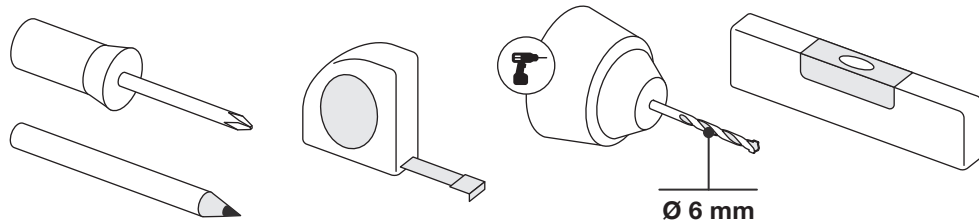

Art.: 3200

	4x RT-1
	2x RT-5
	2x RT-6
	4x RT-27 60 mm
	3x RT-32 1000 mm
	16x Ø 4,5x60 mm
	16x Ø 6x50 mm
	1x 3 m

Art.: 3200

[mm]

CZ Společnost WALTECO s.r.o. nepřebírá žádnou odpovědnost za škody na majetku nebo zranění osob v důsledku nesprávného použití.
EN WALTECO s.r.o. assumes no liability for property damage or personal injury resulting from improper use.
DE WALTECO s.r.o. übernimmt keine Haftung für Sach- oder Personenschäden, die durch unsachgemäßen Gebrauch entstehen.