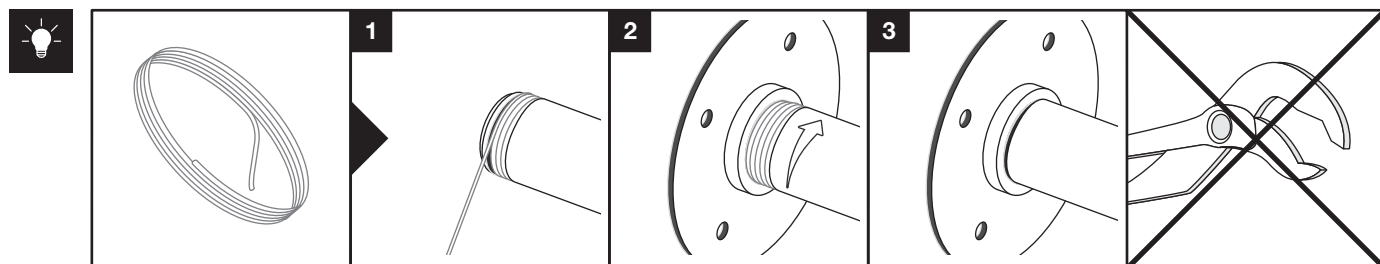

Art.: 3200

	4x RT-1
	2x RT-5
	2x RT-6
	4x RT-27 60 mm
	3x RT-32 1000 mm
	16x Ø 4,5x60 mm
	16x Ø 6x50 mm
	1x 3 m

Art.: 3200

[mm]

CZ Společnost WALTECO s.r.o. nepřebírá žádnou odpovědnost za škody na majetku nebo zranění osob v důsledku nesprávného použití.
EN WALTECO s.r.o. assumes no liability for property damage or personal injury resulting from improper use.
DE WALTECO s.r.o. übernimmt keine Haftung für Sach- oder Personenschäden, die durch unsachgemäßen Gebrauch entstehen.