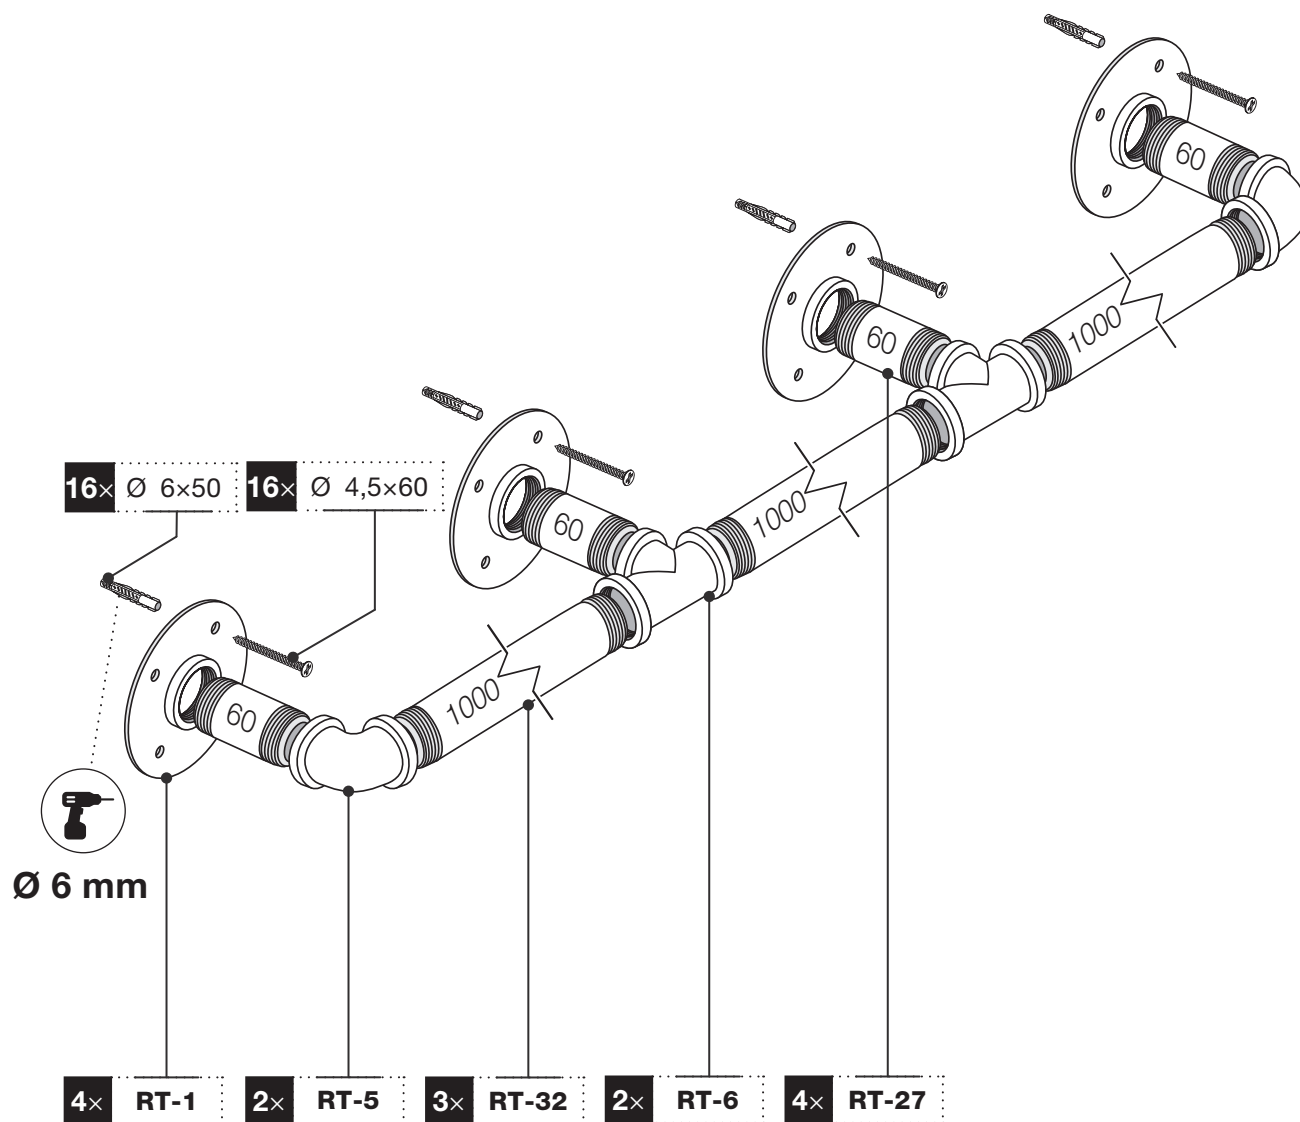

Art.: 3200

	4x RT-1
	2x RT-5
	2x RT-6
	4x RT-27 60 mm
	3x RT-32 1000 mm
	16x Ø 4,5x60 mm
	16x Ø 6x50 mm
	1x 3 m

Art.: 3200

[mm]

CZ Společnost WALTECO s.r.o. nepřebírá žádnou odpovědnost za škody na majetku nebo zranění osob v důsledku nesprávného použití.
EN WALTECO s.r.o. assumes no liability for property damage or personal injury resulting from improper use.
DE WALTECO s.r.o. übernimmt keine Haftung für Sach- oder Personenschäden, die durch unsachgemäßen Gebrauch entstehen.