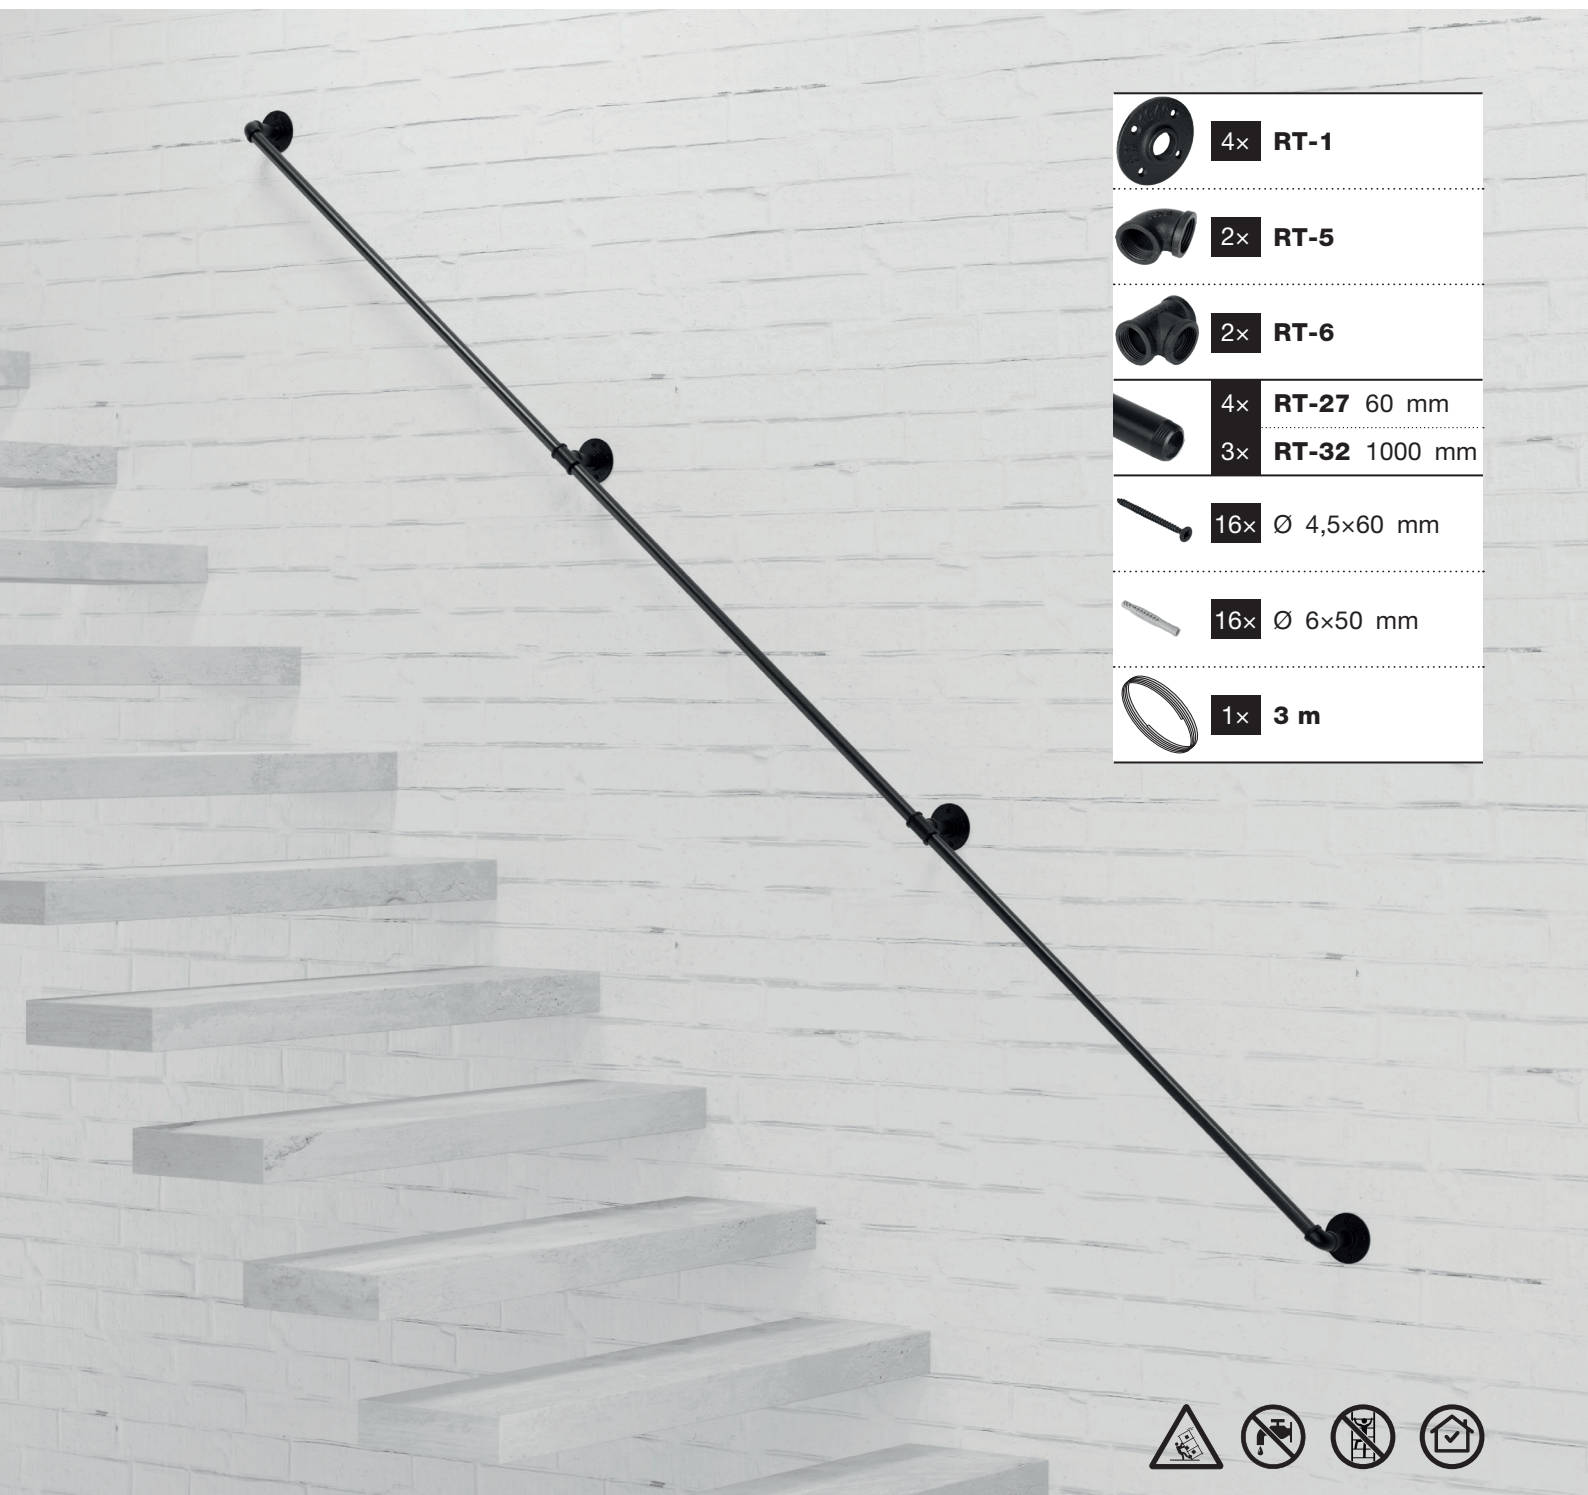

Art.: 3200

	4x RT-1
	2x RT-5
	2x RT-6
	4x RT-27 60 mm
	3x RT-32 1000 mm
	16x Ø 4,5x60 mm
	16x Ø 6x50 mm
	1x 3 m

Art.: 3200

[mm]

CZ Společnost WALTECO s.r.o. nepřebírá žádnou odpovědnost za škody na majetku nebo zranění osob v důsledku nesprávného použití.
EN WALTECO s.r.o. assumes no liability for property damage or personal injury resulting from improper use.
DE WALTECO s.r.o. übernimmt keine Haftung für Sach- oder Personenschäden, die durch unsachgemäßen Gebrauch entstehen.