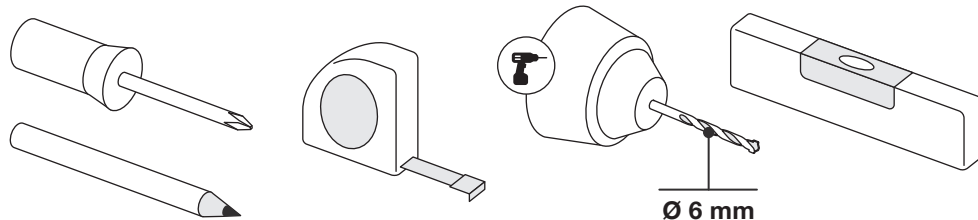

Art.: 3201

	5x RT-1
	2x RT-5
	3x RT-6
	5x RT-27 60 mm
	4x RT-32 1000 mm
	20x Ø 4,5x60 mm
	20x Ø 6x50 mm
	1x 3 m

Art.: 3201

[mm]

CZ Společnost WALTECO s.r.o. nepřebírá žádnou odpovědnost za škody na majetku nebo zranění osob v důsledku nesprávného použití.
EN WALTECO s.r.o. assumes no liability for property damage or personal injury resulting from improper use.
DE WALTECO s.r.o. übernimmt keine Haftung für Sach- oder Personenschäden, die durch unsachgemäßen Gebrauch entstehen.