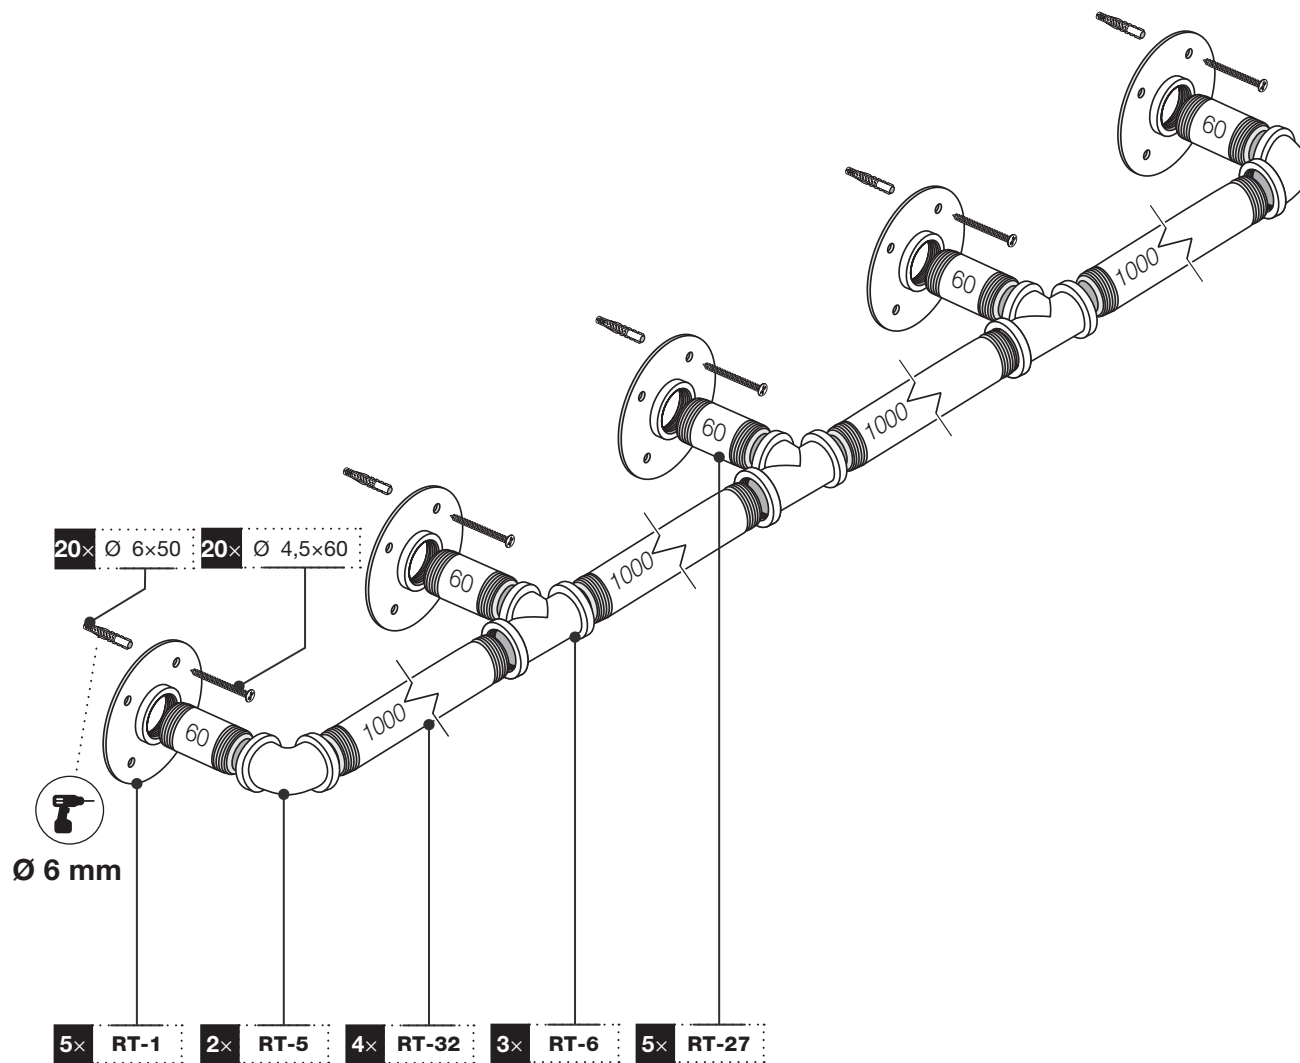

Art.: 3201

	5x RT-1
	2x RT-5
	3x RT-6
	5x RT-27 60 mm
	4x RT-32 1000 mm
	20x Ø 4,5x60 mm
	20x Ø 6x50 mm
	1x 3 m

Art.: 3201

[mm]

CZ Společnost WALTECO s.r.o. nepřebírá žádnou odpovědnost za škody na majetku nebo zranění osob v důsledku nesprávného použití.
EN WALTECO s.r.o. assumes no liability for property damage or personal injury resulting from improper use.
DE WALTECO s.r.o. übernimmt keine Haftung für Sach- oder Personenschäden, die durch unsachgemäßen Gebrauch entstehen.