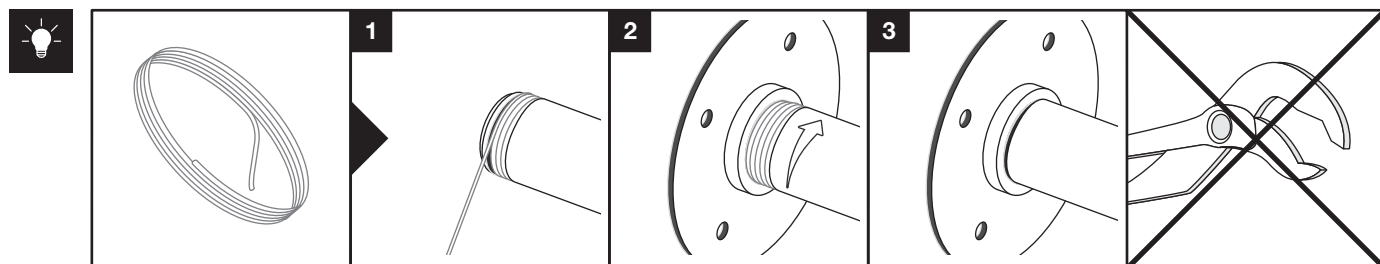

Art.: 3201

	5x RT-1
	2x RT-5
	3x RT-6
	5x RT-27 60 mm
	4x RT-32 1000 mm
	20x Ø 4,5x60 mm
	20x Ø 6x50 mm
	1x 3 m

Art.: 3201

[mm]

CZ Společnost WALTECO s.r.o. nepřebírá žádnou odpovědnost za škody na majetku nebo zranění osob v důsledku nesprávného použití.
EN WALTECO s.r.o. assumes no liability for property damage or personal injury resulting from improper use.
DE WALTECO s.r.o. übernimmt keine Haftung für Sach- oder Personenschäden, die durch unsachgemäßen Gebrauch entstehen.