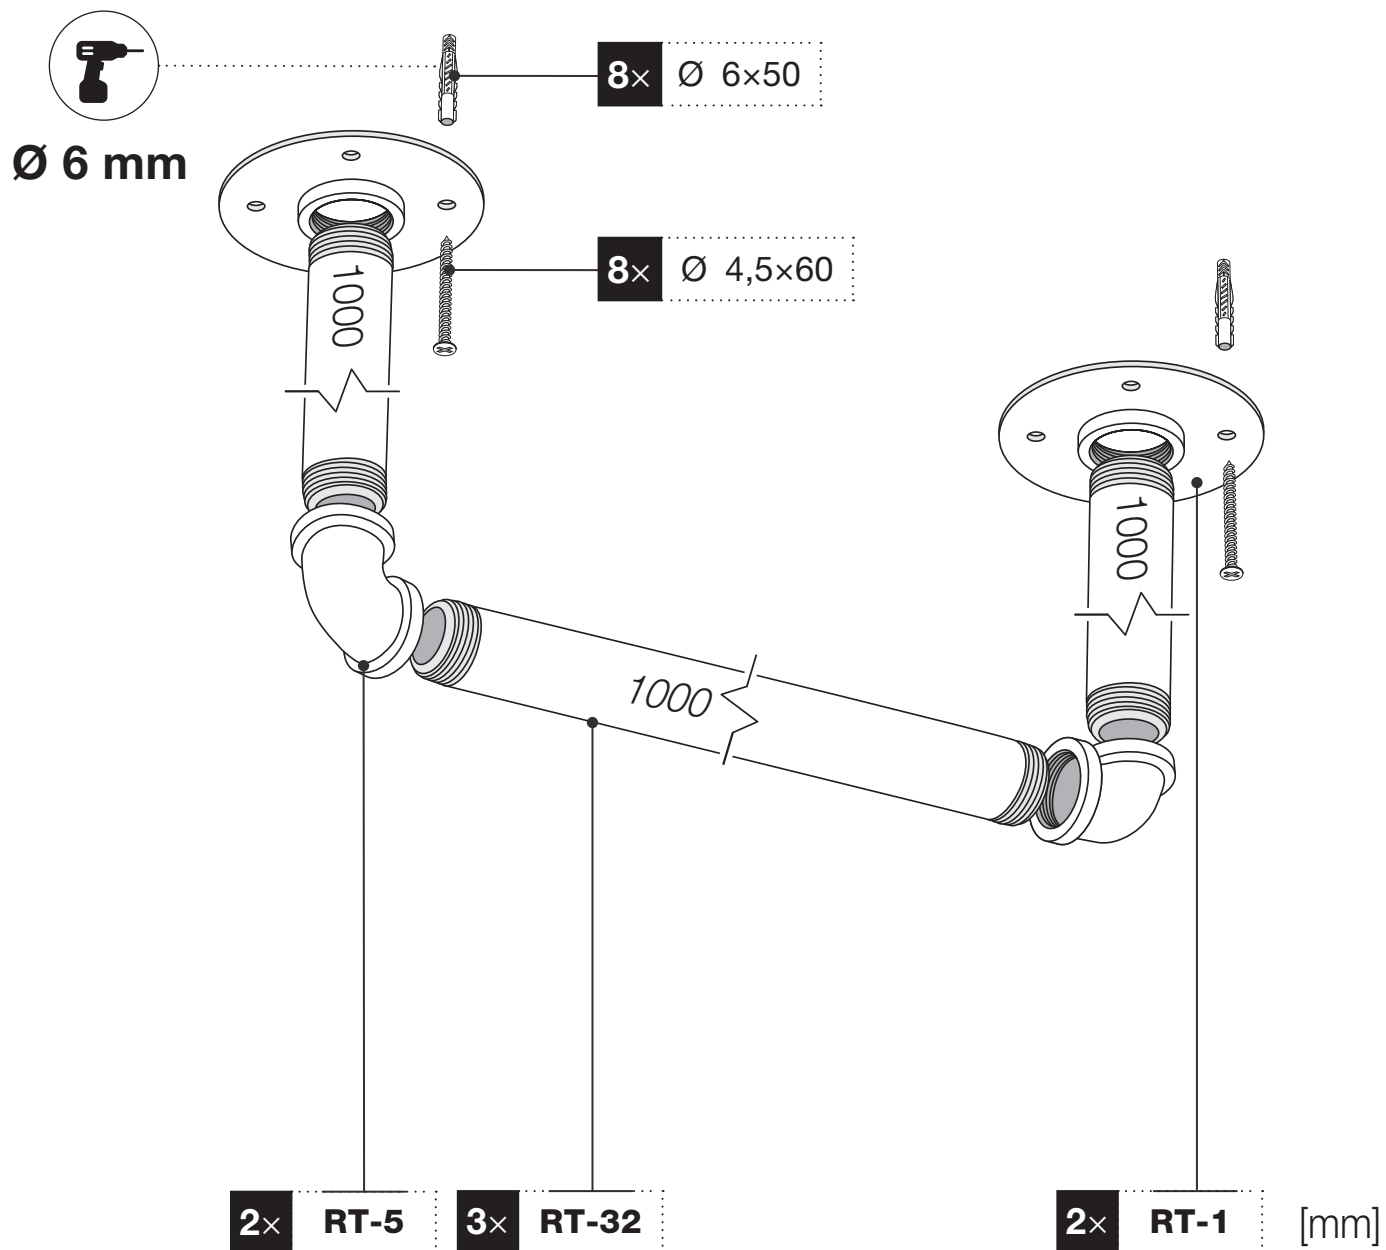

Art.: 3202

	2x RT-1
	2x RT-5
	3x RT-32 1000 mm
	8x Ø 4,5x60 mm
	8x Ø 6x50 mm
	1x 1 m

Art.: 3202

**CZ** Společnost WALTECO s.r.o. nepřebírá žádnou odpovědnost za škody na majetku nebo zranění osob v důsledku nesprávného použití.  
**EN** WALTECO s.r.o. assumes no liability for property damage or personal injury resulting from improper use.  
**DE** WALTECO s.r.o. übernimmt keine Haftung für Sach- oder Personenschäden, die durch unsachgemäßen Gebrauch entstehen.