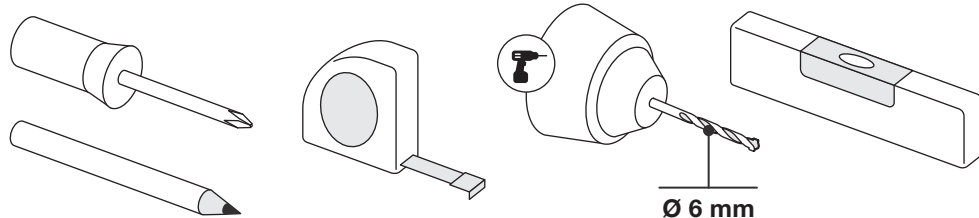

Art.: 3202

	2x RT-1
	2x RT-5
	3x RT-32 1000 mm
	8x Ø 4,5x60 mm
	8x Ø 6x50 mm
	1x 1 m

Art.: 3202

**CZ** Společnost WALTECO s.r.o. nepřebírá žádnou odpovědnost za škody na majetku nebo zranění osob v důsledku nesprávného použití.  
**EN** WALTECO s.r.o. assumes no liability for property damage or personal injury resulting from improper use.  
**DE** WALTECO s.r.o. übernimmt keine Haftung für Sach- oder Personenschäden, die durch unsachgemäßen Gebrauch entstehen.