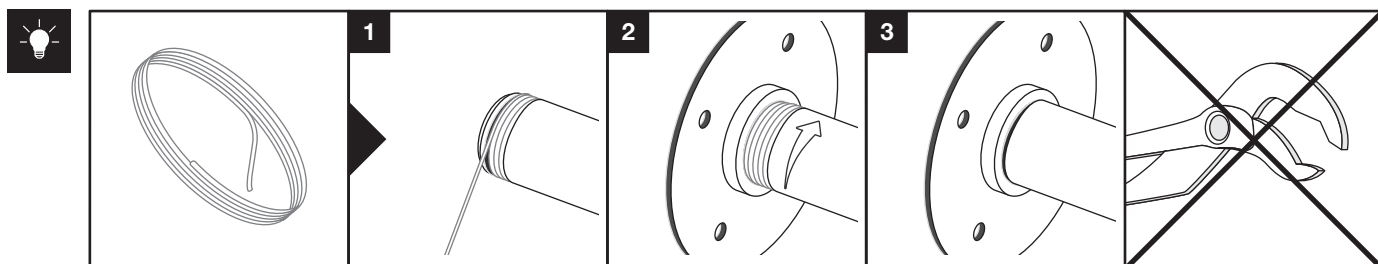

Art.: 3202

	2x RT-1
	2x RT-5
	3x RT-32 1000 mm
	8x Ø 4,5x60 mm
	8x Ø 6x50 mm
	1x 1 m

Art.: 3202

**CZ** Společnost WALTECO s.r.o. nepřebírá žádnou odpovědnost za škody na majetku nebo zranění osob v důsledku nesprávného použití.  
**EN** WALTECO s.r.o. assumes no liability for property damage or personal injury resulting from improper use.  
**DE** WALTECO s.r.o. übernimmt keine Haftung für Sach- oder Personenschäden, die durch unsachgemäßen Gebrauch entstehen.