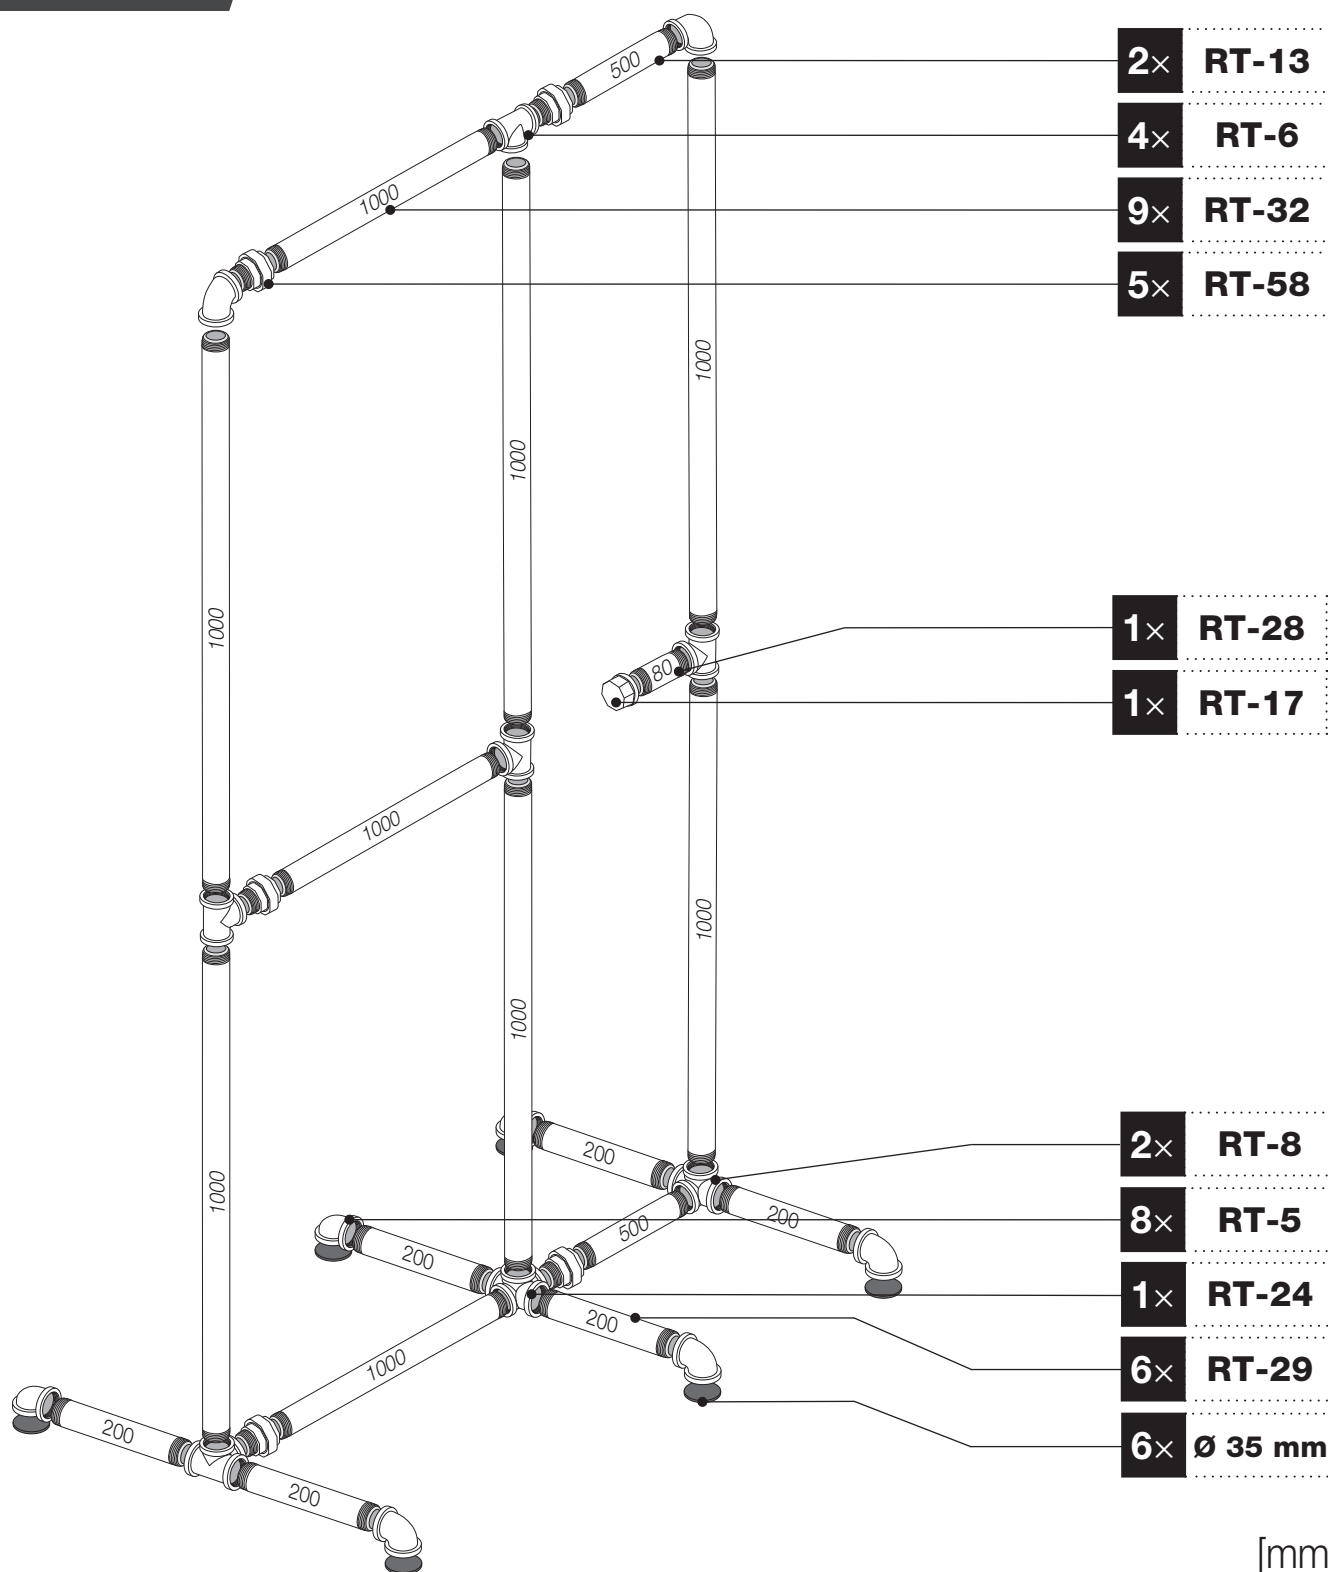

Art.: 3205

	2x	RT-8
	8x	RT-5
	5x	RT-58
	1x	RT-24
	4x	RT-6
	1x	RT-17
	1x	RT-28 80 mm
	6x	RT-29 200 mm
	2x	RT-13 500 mm
	9x	RT-32 1000 mm
	1x	12 m
	6x	Ø 35 mm

Art.: 3205

[mm]

CZ Společnost WALTECO s.r.o. nepřebírá žádnou odpovědnost za škody na majetku nebo zranění osob v důsledku nesprávného použití.
EN WALTECO s.r.o. assumes no liability for property damage or personal injury resulting from improper use.
DE WALTECO s.r.o. übernimmt keine Haftung für Sach- oder Personenschäden, die durch unsachgemäßen Gebrauch entstehen.

Art.: 3205